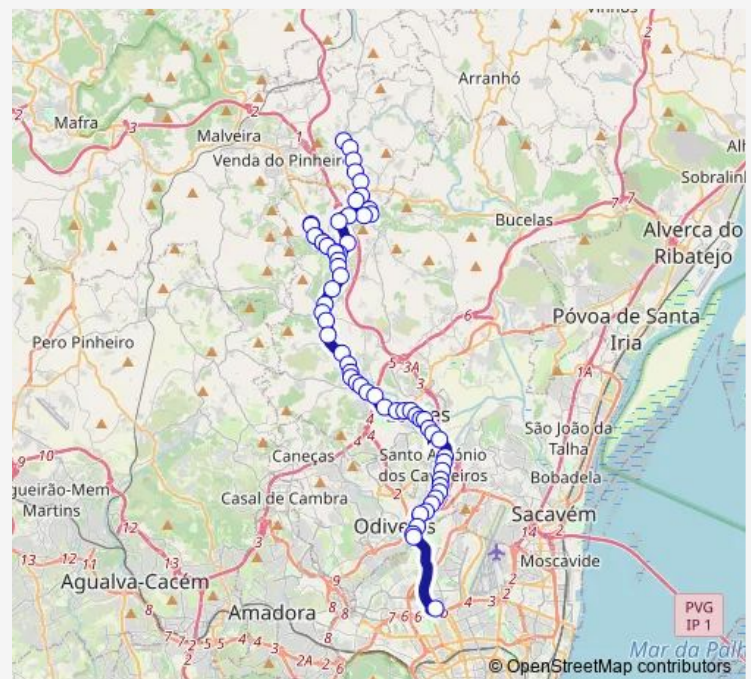

Wednesday 07:30-24:00

Thursday 07:30-24:00

Friday 07:30-24:00

Saturday 07:00-24:00

Sunday 07:30-24:00

Route info

Direction: Campo Grande (Metro) P15

Stops: 62

Trip Duration: 0 hour 59 min

2754 — Lisboa (C. Grande) - Póvoa da Galega via Guerreiros e Lousa

R Avelar Brotero 49 (Igreja)

R Dr Armindo Monteiro 36 (Barro)

R Comb Ultramar 88 (Pinheiro Loures)

R Comb Ultramar (Pinheiro Loures)