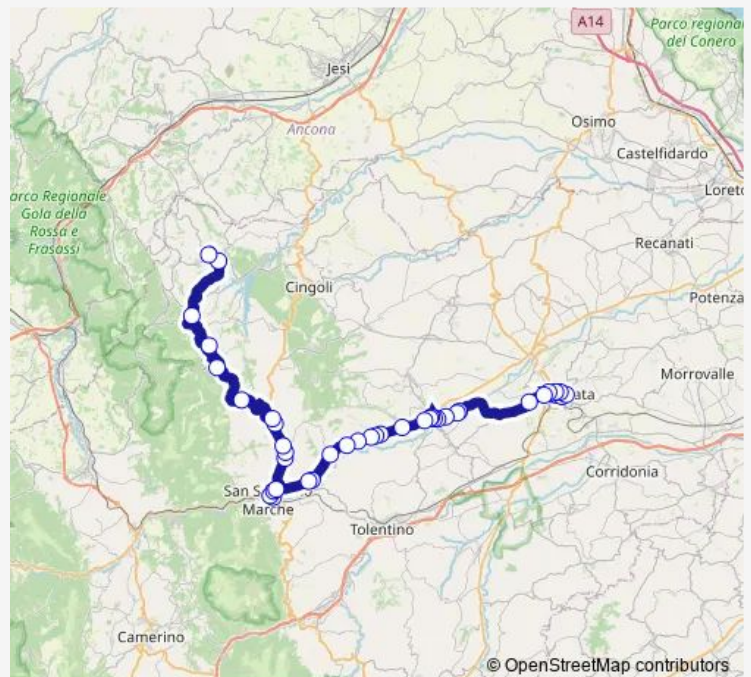

Wednesday 13:10

Thursday 13:10

Friday 13:10

Saturday 13:10

Sunday —

Route info

Direction: Macerata Terminal

Stops: 41

Trip Duration: 1 hour 28 min

■ Apero - SAN Severino Marche - Macerata (Ymc03e06)

SAN Severino - Localita Berta

Bivio Rocchetta, SAN Severino

Passo Pitino

SAN Severino - Localita Taccoli Dir. Tol

SAN Severino - Localita Taccoli

SAN Severino - Stazione F.S.

SAN Severino - V.Le Eustacchio

S.Severino VIA Settempeda

S.Severino Bivio Ospedale

SAN Severino - Cesolo

Cesolo

SAN Severino - Localita Cesolo

SAN Severino Marche Loc.Ponte DEI Canti

Wednesday 06:52

Thursday 06:52

Friday 06:52

Saturday 06:52

Sunday —

Route info

Direction: Apiro (VIA Piaggia)

Stops: 35