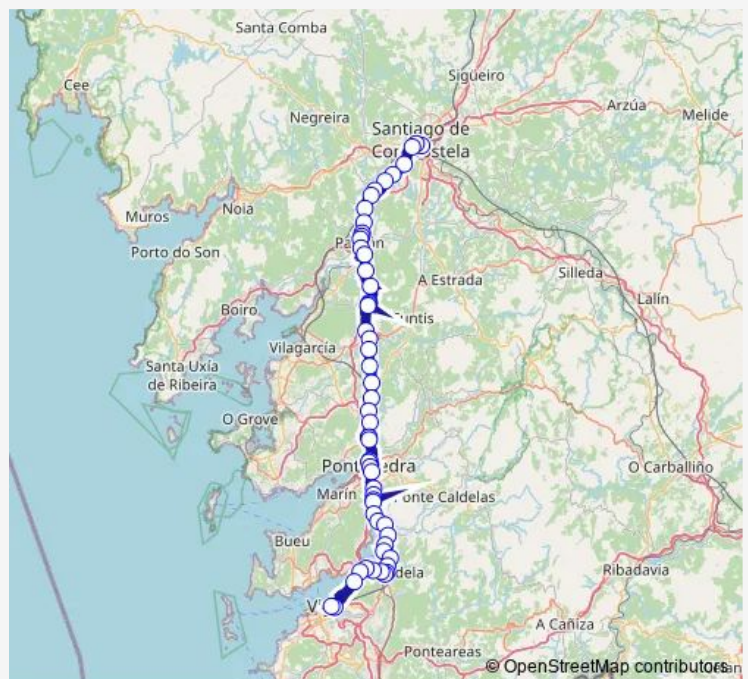

### Route info

Direction: Vigo E.I.

Stops: 55

Trip Duration: 2 hour 28 min

■ XG817042 — Santiago-Padrón-Pontevedra-Redondela-Vigo E.I.

Pontevedra E.A.

Campolongo

Ponte Do Burgo / Praza de