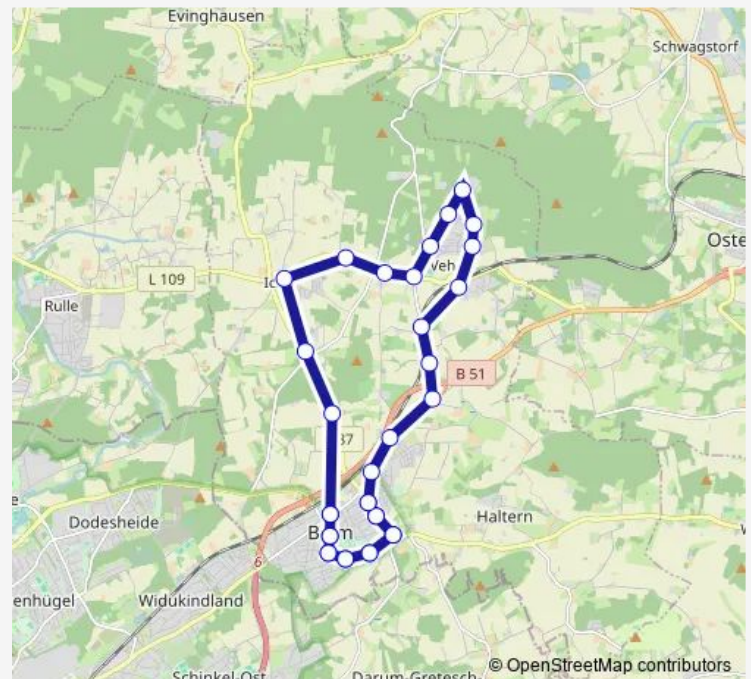

Belm Königsberger Straße

Belm Breslauer Ring

Belm Schulzentrum

Belm Am Tie

Belm Karl-Adams-Weg

Belm Jägerstraße

Belm Poststraße

Belm Am alten Bahnhof

Thursday 07:14-12:14

Friday 07:14-12:14

Saturday 07:01-19:14

Sunday —

Route info

Direction: Belm Lecon

Stops: 33

Trip Duration: 0 hour 42 min

Belm Breslauer Ring

Belm Schulzentrum

Belm Am Tie

Belm Karl-Adams-Weg

Belm Jägerstraße

Direction

Osnabrück Hauptbahnhof/Zob — Belm Jägerstraße

41 stops

[Open route schedule](#)

Osnabrück Hauptbahnhof/Zob

Osnabrück Stresemannplatz

Osnabrück Neumarkt

Osnabrück Berliner Platz

Osnabrück Luisenstraße

Osnabrück Bohmter Straße

Osnabrück Bremer Brücke