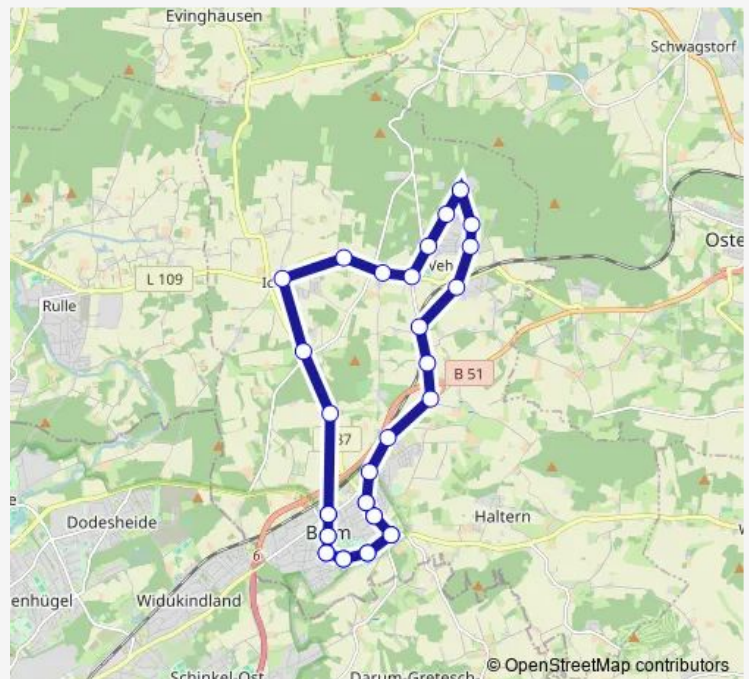

Belm Königsberger Straße

Belm Breslauer Ring

Belm Schulzentrum

Belm Am Tie

Belm Karl-Adams-Weg

Belm Jägerstraße

Belm Poststraße

Belm Am alten Bahnhof

Thursday 07:14-12:14

Friday 07:14-12:14

Saturday 07:01-19:14

Sunday —

Route info

Direction: Belm Lecon

Stops: 33

Trip Duration: 0 hour 42 min

Belm Breslauer Ring

Belm Schulzentrum

Belm Am Tie

Belm Karl-Adams-Weg

Belm Jägerstraße

Direction

Osnabrück Hauptbahnhof/Zob — Belm Jägerstraße

41 stops