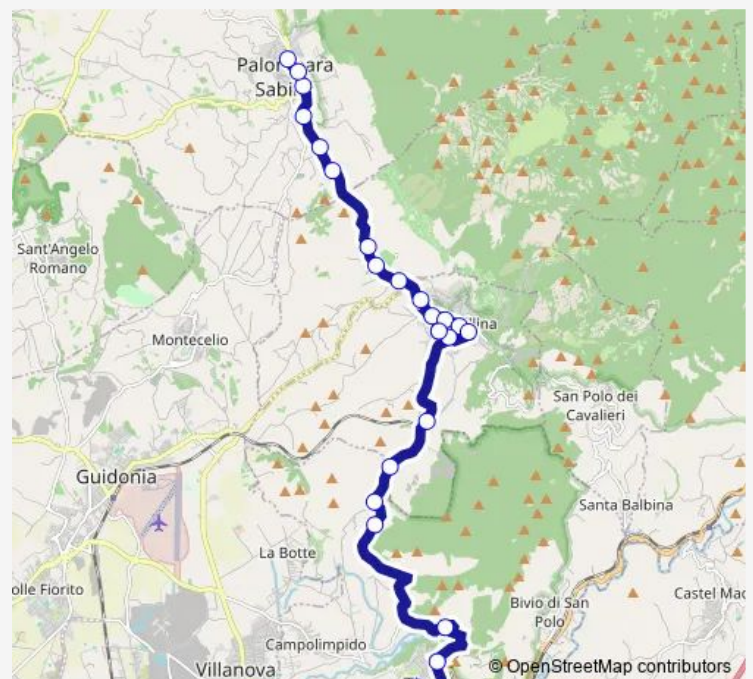

Tivoli | Viale Roma (Ospedale) Ist, magistrale Isabella D'Este # f11703

TIVOLI | Largo Sant'Angelo # f8979

Tivoli | Via Quintiliolo # f14857

Tivoli | Via Quintiliolo Str. Scalzacane # f14859

Tivoli | Via Quintiliolo Str. S. Pastore # f14860

SAN Polo | Via Collevocchio Via Valle Cisterna # f14864

SAN Polo | Via Collevocchio Via Santa Maria # f14865

Palombara | Via Maremmana (Km 20) # f14866

Route schedule

TIVOLI | Piazzale Nazioni Unite # f8977 — Palombara | Viale Rieti # f14836

Monday	13:15
Tuesday	13:15
Wednesday	13:15
Thursday	13:15
Friday	13:15
Saturday	—
Sunday	—

Route info

Direction: TIVOLI | Piazzale Nazioni Unite # f8977

Stops: 25

Trip Duration: 0 hour 40 min

Tivoli - Palombara Sabina # PI032d

Palombara | Viale Tivoli Str. S. Francesco # f14867

Palombara | Viale Tivoli Str. Piedimonte # f14868

Palombara | Viale Tivoli Viale Giovanni Xxiii # f14869

Palombara | Viale Tivoli Via De Gasperi # f14870