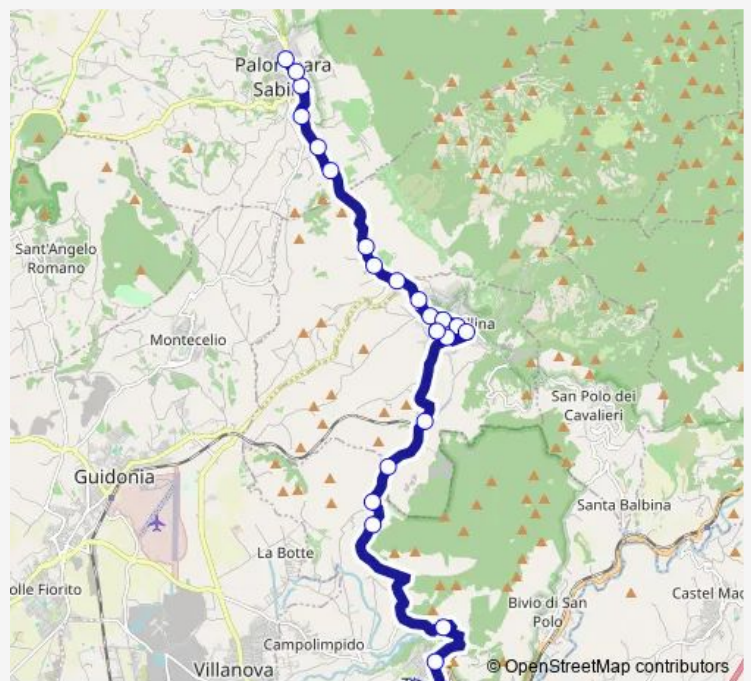

Tivoli | Viale Roma (Ospedale) Ist, magistrale Isabella D'Este # f11703

Tivoli | Largo Sant'Angelo # f8979

Tivoli | Via Quintiliolo # f14857

Tivoli | Via Quintiliolo Str. Scalzacane # f14859

Tivoli | Via Quintiliolo Str. S. Pastore # f14860

SAN Polo | Via Colvecchio Via Valle Cisterna # f14864

SAN Polo | Via Colvecchio Via Santa Maria # f14865

Palombara | Via Maremmana (Km 20) # f14866

Route schedule

Tivoli | Piazzale Nazioni Unite # f8977 — Palombara | Viale Rieti # f14836

Monday	13:15
Tuesday	13:15
Wednesday	13:15
Thursday	13:15
Friday	13:15
Saturday	—
Sunday	—

Route info

Direction: Tivoli | Piazzale Nazioni Unite # f8977

Stops: 25

Trip Duration: 0 hour 40 min

Tivoli - Palombara Sabina # PI032d

Palombara | Viale Tivoli Str. S. Francesco # f14867

Palombara | Viale Tivoli Str. Piedimonte # f14868

Palombara | Viale Tivoli Viale Giovanni Xxiii # f14869

Palombara | Viale Tivoli Via De Gasperi # f14870