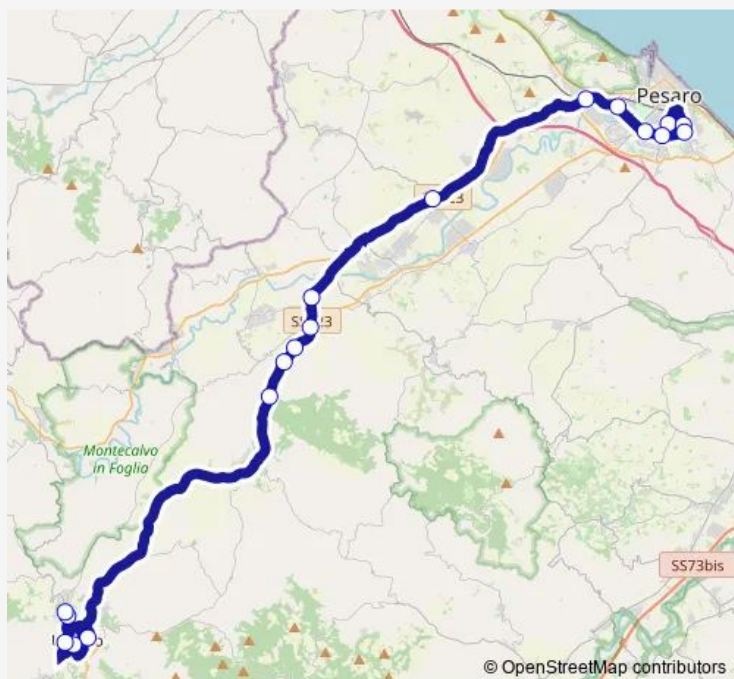

Del Foglia (Fiume)

Borgo S.Maria (parco)

Provinciale 1

Provinciale 2

Provinciale 3 (Osteria Nuova-centro)

Provinciale 4 (C.Comm.)

XXI Gennaio 2

S. Michele (Montecchio)

Apsella 3 (Palazzoni)

Zambonini 1 (Montelabbate)

**Route schedule**

D'Arezzo (Sottopasso) — Zambonini 1 (Montelabbate)

Monday	13:47
Tuesday	13:47
Wednesday	13:47
Thursday	—
Friday	13:47
Saturday	—
Sunday	—

**Route info**

Direction: D'Arezzo (Sottopasso)

Stops: 12

Trip Duration: 0 hour 33 min

**Direction**

Zambonini 1 (Montelabbate) — Urbino Borgo Mercatale

9 stops

[Open route schedule](#)