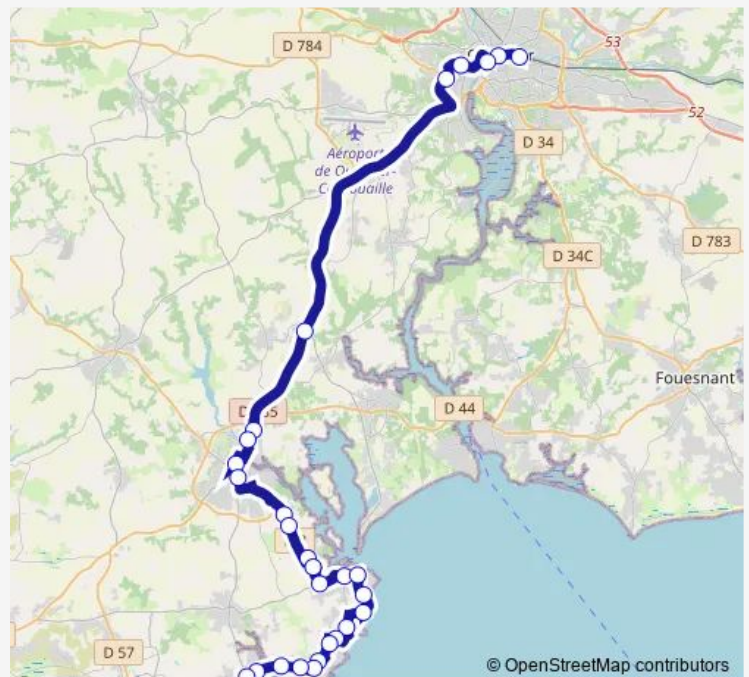

Thursday 06:40-18:00

Friday 06:40-18:00

Saturday 06:40-17:05

Sunday —

Route info

Direction: Rue Paul Langevin

Stops: 30

Trip Duration: 1 hour 10 min

56C — Lesconil - Loctudy - Pont-L'Abbé (Quimper)

Gare Routière

Bringall

Aquasud

Ti Robin

Boulevard de France

Chaptal

Palais de Justice

44 Quai de l'Odet

Chaptal

Boulevard de France

Ti Robin

Aquasud

Bringall

Gare Routière

Docteur Guias