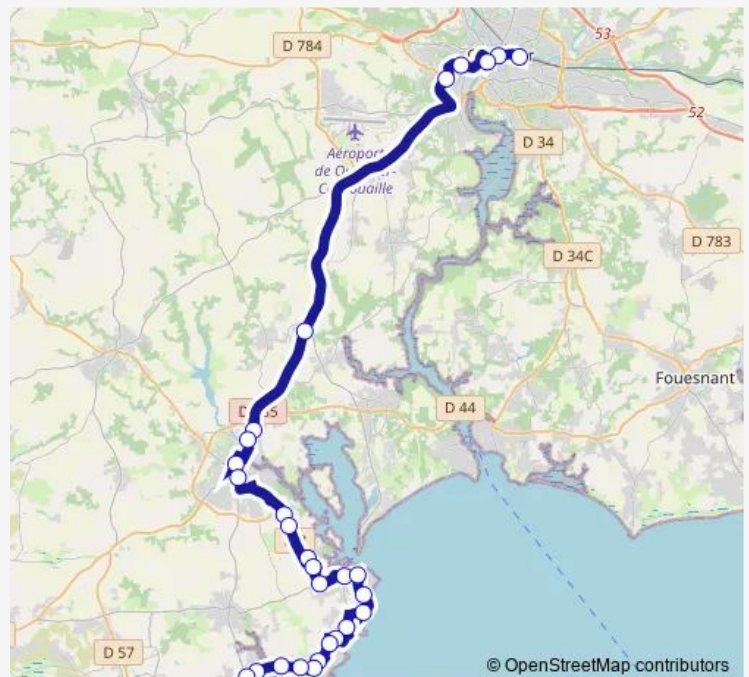

Kermenhir

Queffen

Docteur Guias

**Route schedule**

Rue Paul Langevin — Gare Routière Sncf

Monday 06:40-18:00

Tuesday 06:40-18:00

Wednesday 06:40-18:00

Thursday 06:40-18:00

Friday 06:40-18:00

Saturday 06:40-17:05

Sunday —

**Route info**

Direction: Rue Paul Langevin

Stops: 30

Trip Duration: 1 hour 10 min

56c — Lesconil - Loctudy - Pont-L'Abbé (Quimper)

Gare Routière

Bringall

Aquasud

Ti Robin

Boulevard de France

Chaptal

Palais de Justice

Boulevard de France

Ti Robin

Aquasud

Bringall

Gare Routière

Docteur Guias

Queffen

Kermenhir