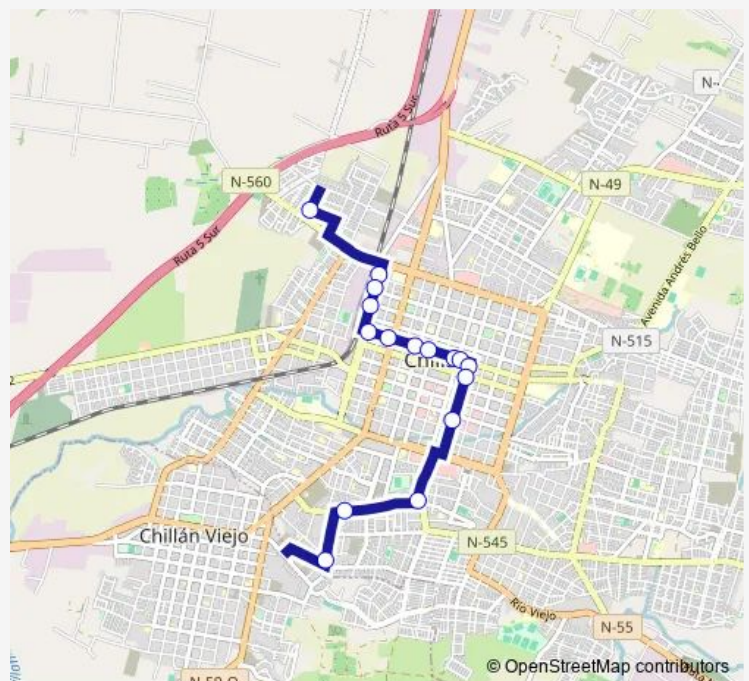

Bus C23_R Los Copihues

[Go to website](#)

Direction

Luis Antonio Riberos / Jorge Lama Lama — LAS Canoas / LOS Copihues

16 stops

[Open route schedule](#)

Luis Antonio Riberos / Jorge Lama Lama

Av. Brasil / Itata

Isabel Riquelme / Constitucion

Isabel Riquelme / EL Roble

Isabel Riquelme / EL Roble

Huambali / Rosauro Acuna

Rosauro Acuna / LAS Canoas

LAS Canoas / LOS Copihues

Route schedule

Luis Antonio Riberos / Jorge Lama Lama — LAS Canoas / LOS Copihues

Monday 07:15-21:25

Tuesday 07:15-21:25

Wednesday 07:15-21:25

Thursday 07:15-21:25

Friday 07:15-21:25

Saturday 07:15-21:25

Sunday 07:15-21:25

Route info

Direction: Luis Antonio Riberos / Jorge Lama Lama

Stops: 16

Trip Duration: 0 hour 18 min

■ C23_R — Los Copihues

C23_R Bus time schedules and route maps are available in an offline PDF at busmaps.com. Use the busmaps.com website to see live bus times, train schedule or subway schedule, and step-by-step directions for all public transit in Chillan