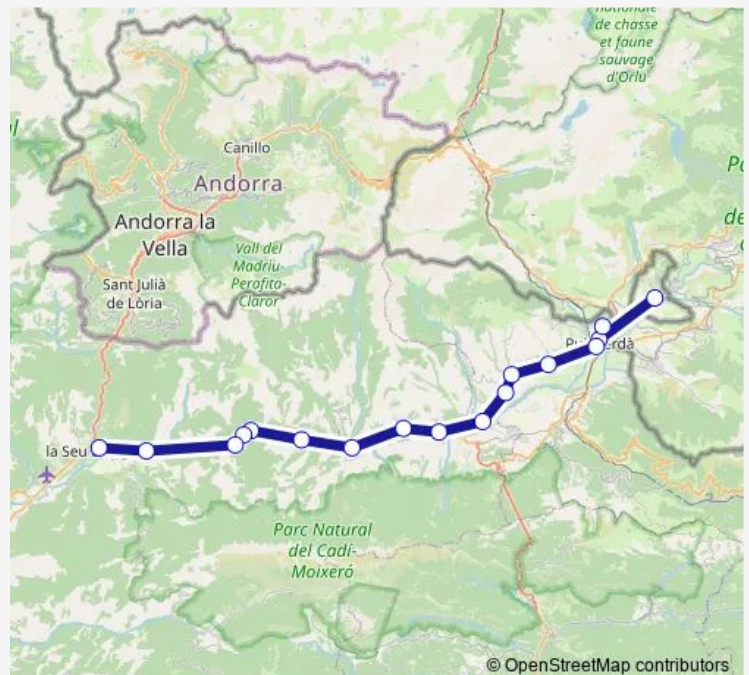

### Route schedule

Puigcerda-Plaça Barcelona — Seu D Urgell

Monday 07:15

Tuesday 07:15

Wednesday 07:15

Thursday 07:15

Friday 07:15

Saturday —

### Route info

Direction: Puigcerda-Plaça Barcelona

Stops: 16

Trip Duration: 1 hour 2 min

© OpenStreetMap contributors

## Direction

Llivia — Bellver Cerdan

9 stops

[Open route schedule](#)

Llivia

Puigcerda-Plaça Barcelona

Puigcerdà-Hospi Transfrontarer

Puigcerda - Plaça Estaciò

## Route info

Direction: Llivia

Stops: 9

Trip Duration: 0 hour 42 min