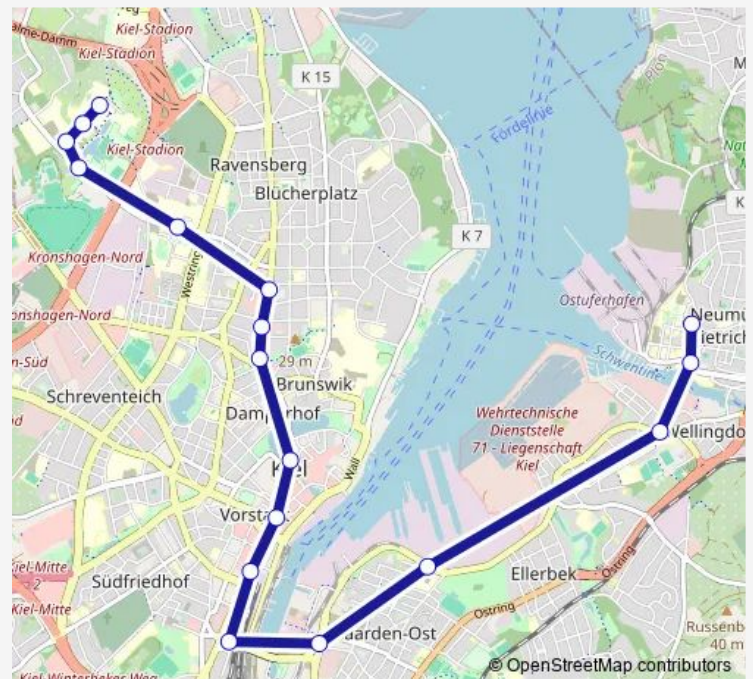

Kiel Andreas-Gayk-Straße

Kiel Martensdamm

Kiel Dreiecksplatz

Kiel Schauenburgerstraße

Kiel Ansgarkirche

Kiel Uni-Hochhaus

Kiel Uni-Sportstätten

Kiel Leibnizstraße

### Route schedule

Kiel Karlstal — Kiel Botanischer Garten

Monday 07:40-07:45

Tuesday 07:40-07:45

Wednesday 07:40-07:45

Thursday 07:40-07:45

Friday 07:40-07:45

Saturday —

### Route info

Direction: Kiel Karlstal

Stops: 14

Trip Duration: 0 hour 26 min

X60

BusMaps

## Route info

Direction: Kiel Schwentinestraße

Stops: 17

Trip Duration: 0 hour 33 min