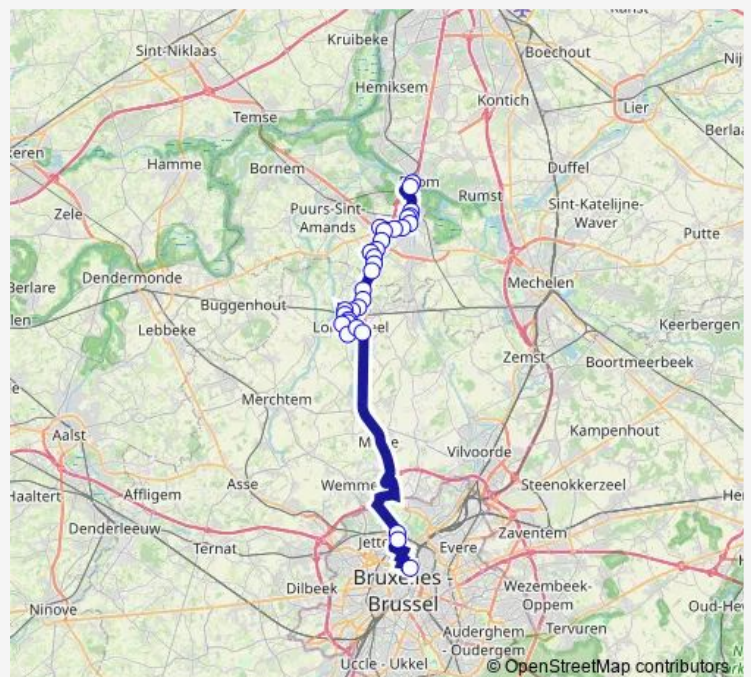

Londerzeel Egmont & Hoorn

Londerzeel Station perron 2

Londerzeel Chrysantenlaan

Londerzeel Lode Meeusplein

Londerzeel Rustoord

Londerzeel Acacialaan

Londerzeel Kerkhofstraat/A12

Brussel Karel Bogaerd

Brussel Station Bockstael

### Route schedule

Willebroek Fort van Breendonk — Brussel Noord afstaphalte

Monday 07:11

Tuesday 07:11

Wednesday 07:11

Thursday 07:11

Friday 07:11

Saturday —

### Route info

Direction: Willebroek Fort van Breendonk

Stops: 25

Trip Duration: 1 hour 14 min

Brussel Bockstael

Brussel Picard

Brussel Suzan Daniel

Brussel Noord afstaphalte