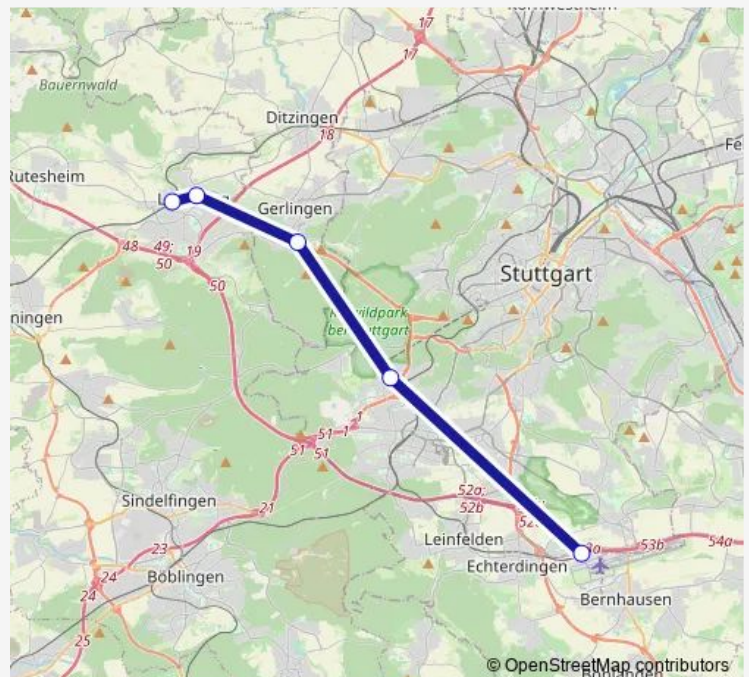

Gerl. Schillerhöhe Bosch

Universität (Schleife)

Stuttgart Step

Flughafen/Messe

Route schedule

Leonberg — Flughafen/Messe

Monday 04:51-23:51

Tuesday 04:51-23:51

Wednesday 04:51-23:51

Thursday 04:51-23:51

Friday 04:51-23:51

Saturday 05:51-23:51

Sunday 06:51-23:51

Route info

Direction: Leonberg

Stops: 6

Trip Duration: 0 hour 35 min

■ X60

Direction

Leonberg — Flughafen/Messe

6 stops

[Open route schedule](#)

Leonberg

Leonberg Törlensweg

Direction: Leonberg

Stops: 6

Trip Duration: 0 hour 35 min

Direction

Flughafen/Messe — Leonberg

6 stops

[Open route schedule](#)

Flughafen/Messe