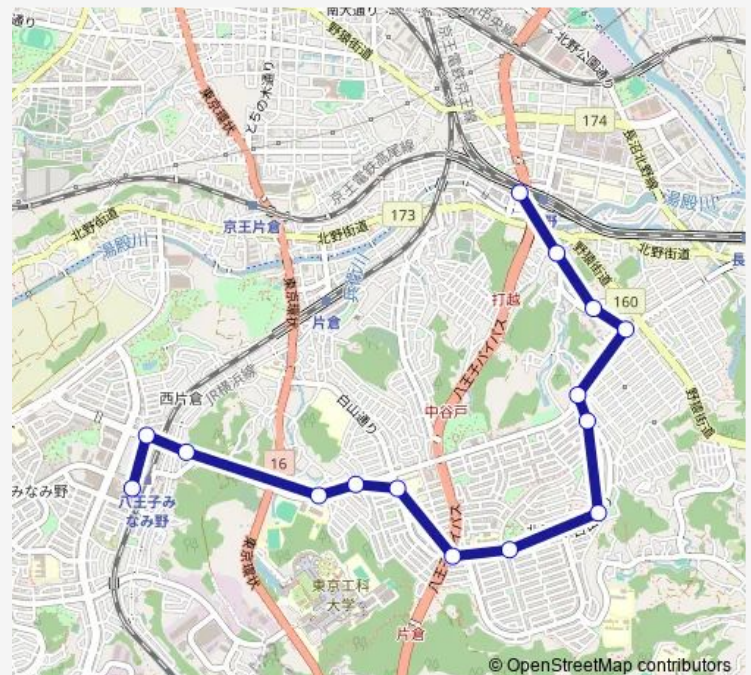

Thursday 05:43-08:32

Friday 05:43-08:32

Saturday —

Sunday —

Route info

Direction: 八王子みなみ野駅

Stops: 15

Trip Duration: 0 hour 19 min

Direction

北野駅南口 — 八王子みなみ野駅

15 stops

[Open route schedule](#)

北野駅南口

打越弁財天入口

多摩丘陵

絹ヶ丘団地入口