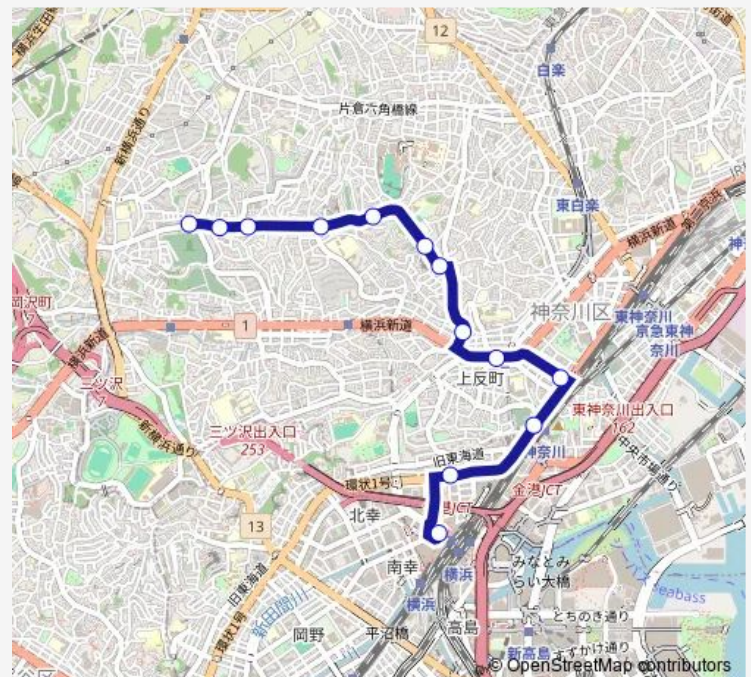

神大寺入口

Route schedule

横浜駅西口 — 神大寺入口

Monday 06:20-23:00

Tuesday 06:20-23:00

Wednesday 06:20-23:00

Thursday 06:20-23:00

Friday 06:20-23:00

Saturday 06:50-22:50

Sunday 08:00-22:30

Route info

Direction: 横浜駅西口

Stops: 13

Trip Duration: 0 hour 25 min

Direction

横浜駅西口 — 横浜駅西口

23 stops

[Open route schedule](#)

横浜駅西口

鶴屋町 2 丁目

青木橋

反町

東横反町駅前

松本