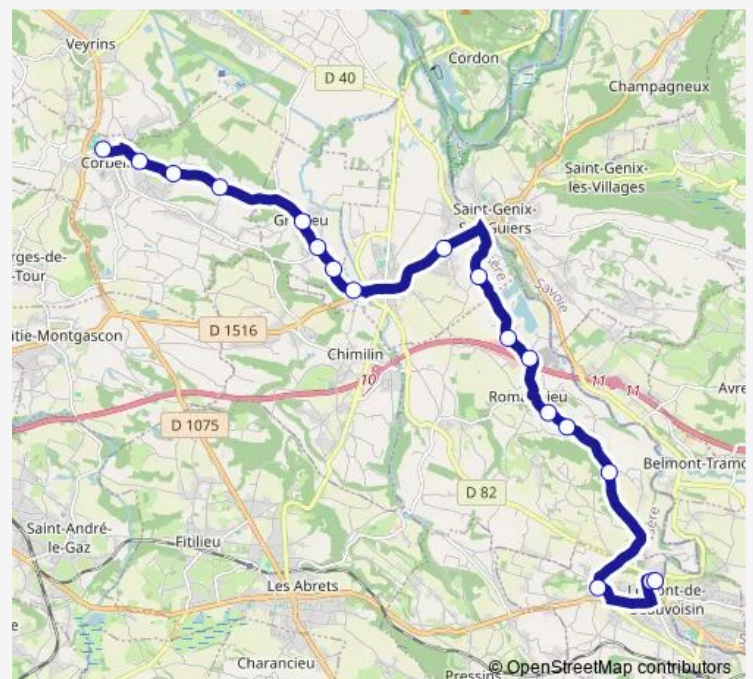

### Direction

LES Jayeres — Lycee Pravaz

8 stops

[Open route schedule](#)

LES Jayeres

LE Bois

LE Charron

Mairie

### Route schedule

LES Jayeres — Lycee Pravaz

Monday 07:10

Tuesday 07:10

Wednesday 07:10

Thursday 07:10

Friday 07:10

Saturday —

### Route info

Direction: LES Jayeres

Stops: 8

Trip Duration: 0 hour 33 min

PBE01 — Corbelin-Granieu-Pont DE Beauvoisin