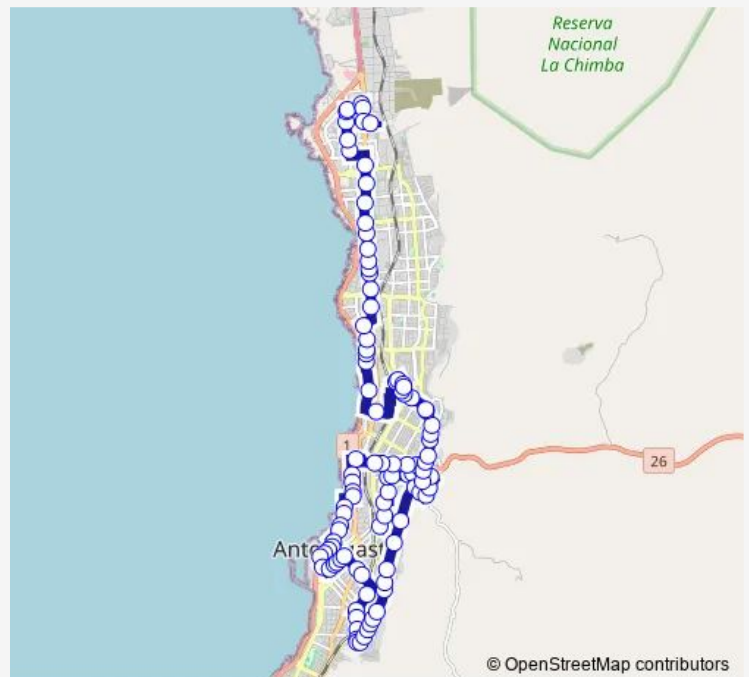

- Llanquihue / Eleuterio Ramirez
- Card Carlos Oviedo Cavada / Buenos Aires
- Card Carlos Oviedo Cavada / Montevideo
- Chiloé / Quito
- Chiloé / Paraguay
- Paraguay / Osorno
- Paraguay / El Chaco
- Paraguay, 1360-1390
- Paraguay, 1286-1292
- Pdte. Salvador Allende / Calle A
- Presidente Salvador Allende / Colon
- Presidente Salvador Allende / Francisco Puelma
- Card Carlos Oviedo Cavada, 4535-4585
- Presidente Salvador Allende / Agustín Edwards
- Presidente Salvador Allende / Tarapacá
- Calle Iquique / Uruguay
- Calle Iquique / México
- Calle Iquique / Quito
- Iquique, 3909-3929
- Av. Edmundo Pérez Zujovic / Zenteno
- Séptimo de Línea / Procurador

Route schedule

Llanquihue / Eleuterio Ramirez — Oficina Anita / Av. Pedro Aguirre Cerda (Terminal 107)

Monday	06:00-21:00
Tuesday	06:00-21:00
Wednesday	06:00-21:00
Thursday	06:00-21:00
Friday	06:00-21:00
Saturday	07:00-19:54
Sunday	07:30-19:57

Route info

Direction: Llanquihue / Eleuterio Ramirez

Stops: 101

Trip Duration: 3 hour 5 min

Av. Séptimo de Linea / Nuevo Extremo

Balceda / Club de Yates

Sucre / Andrónico Abaroa

Jorge Washington / Capitán Arturo Prat Chacón

Calle Iquique / Cavancha

Calle Iquique / Punta Brava

El Yodo / Onix

Pedro Aguirre Cerda / Liparita

Pedro Aguirre Cerda / Los Jacarandaes

Pedro Aguirre Cerda / Juan Bolívar

Pedro Aguirre Cerda / Los Sauces

Pedro Aguirre Cerda / Los Canelos