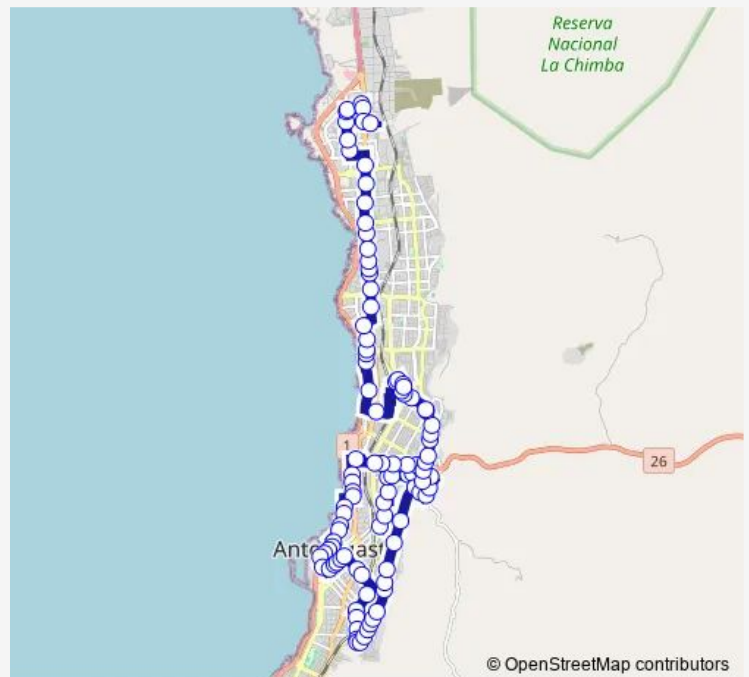

Presidente Salvador Allende / Tarapacá

Calle Iquique / Uruguay

Calle Iquique / México

Calle Iquique / Quito

Iquique, 3909-3929

Av. Edmundo Pérez Zujovic / Zenteno

Séptimo de Línea / Procurador

Route schedule

Llanquihue / Eleuterio Ramirez — Oficina Anita / Av. Pedro Aguirre Cerda (Terminal 107)

Monday	06:00-21:00
Tuesday	06:00-21:00
Wednesday	06:00-21:00
Thursday	06:00-21:00
Friday	06:00-21:00
Saturday	07:00-19:54
Sunday	07:30-19:57

Route info

Direction: Llanquihue / Eleuterio Ramirez

Stops: 101

Trip Duration: 3 hour 5 min

Av. Séptimo de Línea / Nuevo Extremo

Balceda / Club de Yates

Sucre / Andrónico Abaroa

Jorge Washington / Capitán Arturo Prat Chacón