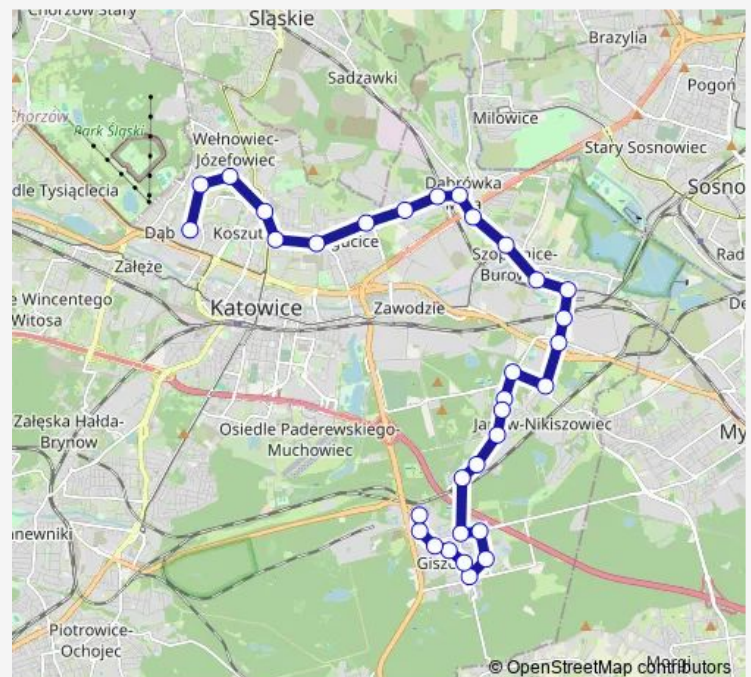

Nikiszowiec Szyb Pułaski

Route schedule

Dąb Silesia City Center — Giszowiec Kolista Pętla

Monday —

Tuesday —

Wednesday —

Thursday 06:08-17:03

Friday 06:08-17:03

Saturday —

Sunday —

Route info

Direction: Dąb Silesia City Center

Stops: 32

Trip Duration: 0 hour 50 min

Kolonia Wysockiego Kulika

Kolonia Wysockiego Woźniaków

Giszowiec Kolistą Pętla

Direction

Dąb Silesia City Center — Giszowiec Kolistą Pętla

32 stops

[Open route schedule](#)

Dąb Silesia City Center

Józefowiec Ściegiennego

Józefowiec Szczecińska

Direction: Dąb Silesia City Center

Stops: 32

Trip Duration: 0 hour 50 min

Giszowiec Szyb Rożdzieński

Giszowiec Przyjemna

Giszowiec Przyjazna

Giszowiec Radosna

Giszowiec Kościół