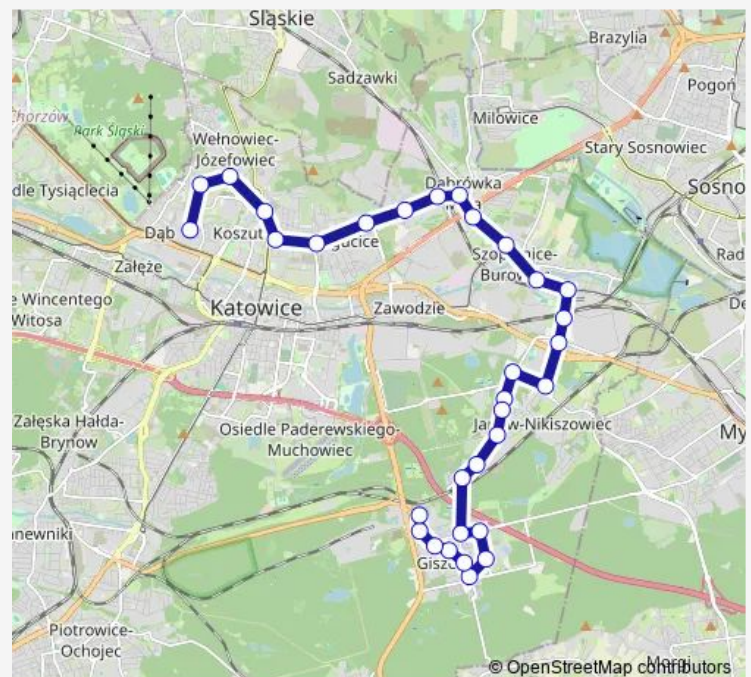

Nikiszowiec Szyb Pułaski

Route schedule

Dąb Silesia City Center — Giszowiec Kolista Pętla

Monday —

Tuesday —

Wednesday —

Thursday 06:08-17:03

Friday 06:08-17:03

Saturday —

Sunday —

Route info

Direction: Dąb Silesia City Center

Stops: 32

Trip Duration: 0 hour 52 min

Kolonia Wysockiego Kulika

Kolonia Wysockiego Woźniaków

Giszowiec Kolistą Pętla

Direction

Dąb Silesia City Center — Giszowiec Kolistą Pętla

32 stops

[Open route schedule](#)

Dąb Silesia City Center

Józefowiec Ściegiennego

Józefowiec Szczecińska

Direction: Dąb Silesia City Center

Stops: 32

Trip Duration: 0 hour 50 min

Giszowiec Szyb Rożdzieński

Giszowiec Przyjemna

Giszowiec Przyjazna

Giszowiec Radosna

Giszowiec Kościół