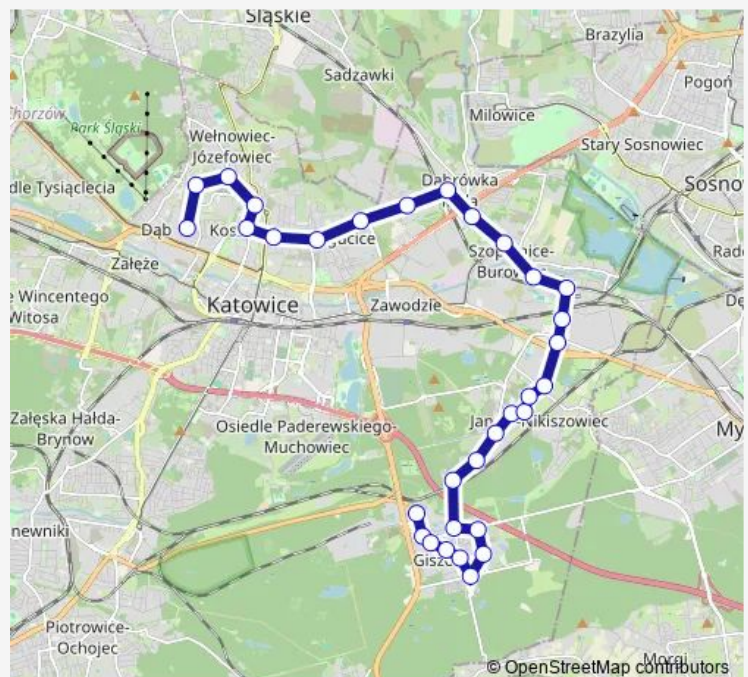

Direction

Giszowiec Kolista Pętla — Dąb Silesia City Center

32 stops

[Open route schedule](#)

- Giszowiec Kolista Pętla
- Giszowiec Kolista Stacja Paliw
- Giszowiec Kościół
- Giszowiec Radosna
- Giszowiec Przyjazna
- Giszowiec Przyjemna
- Giszowiec Szyb Roździeński
- Giszowiec Kosmiczna
- Giszowiec Mysłowicka
- Kolonia Wysockiego Woźniaków
- Kolonia Wysockiego Kulika
- Nikiszowiec Szyb Pułaski
- Nikiszowiec Kościół
- Janów Zamkowa Skwer
- Janów Spółdzielnia Inwalidów
- Janów Lwowska Szkoła
- Wilhelmina Skrzyżowanie
- Szopienice Pkp
- Szopienice Kościół
- Szopienice Bednorza
- Burowiec

Route schedule

Giszowiec Kolista Pętla — Dąb Silesia City Center

Monday	06:17-16:07
Tuesday	06:17-16:07
Wednesday	06:17-16:07
Thursday	06:17-16:07
Friday	06:17-16:07
Saturday	—
Sunday	—

Route info

Direction: Giszowiec Kolista Pętla

Stops: 32

Trip Duration: 0 hour 50 min

Burowiec Szkoła

Dąbrówka Mała Ośrodek Zdrowia

Dąbrówka Mała Le Ronda

Bogucice Cmentarz

Bogucice Kościół

Koszutka Katowicka

Koszutka Kościół

Koszutka Hłakowiczówny

Józefowiec Szczecińska

Józefowiec Ściegiennego

Dąb Silesia City Center

Direction

Giszowiec Kolistą Pętla — Dąb Silesia City Center

32 stops