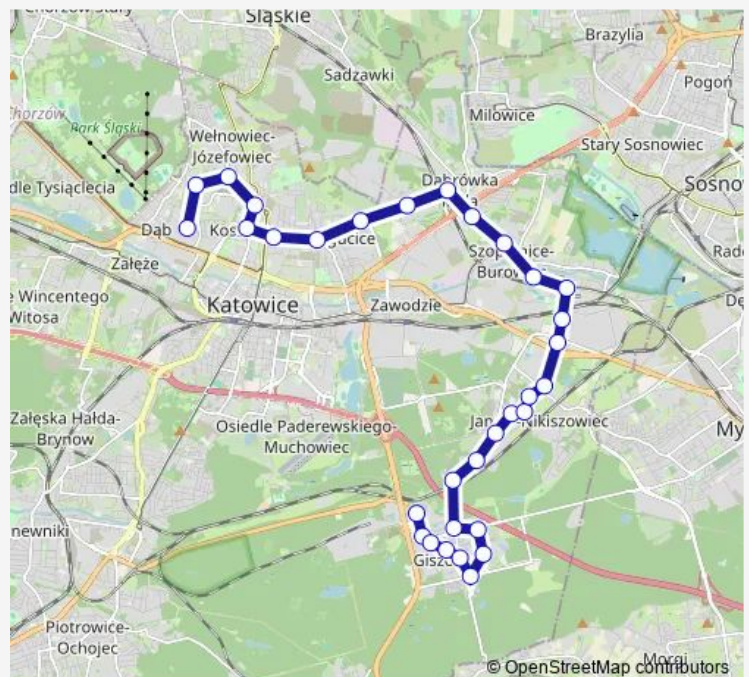

### Route schedule

Giszowiec Kolista Pętla — Dąb Silesia City Center

Monday 06:17-16:07

Tuesday 06:17-16:07

Wednesday 06:17-16:07

Thursday 06:17-16:07

Friday 06:17-16:07

Saturday —

### Route info

Direction: Giszowiec Kolista Pętla

Stops: 32

Trip Duration: 0 hour 50 min

Burowiec Szkoła

Dąbrówka Mała Ośrodek Zdrowia

Dąbrówka Mała Le Ronda

Bogucice Cmentarz