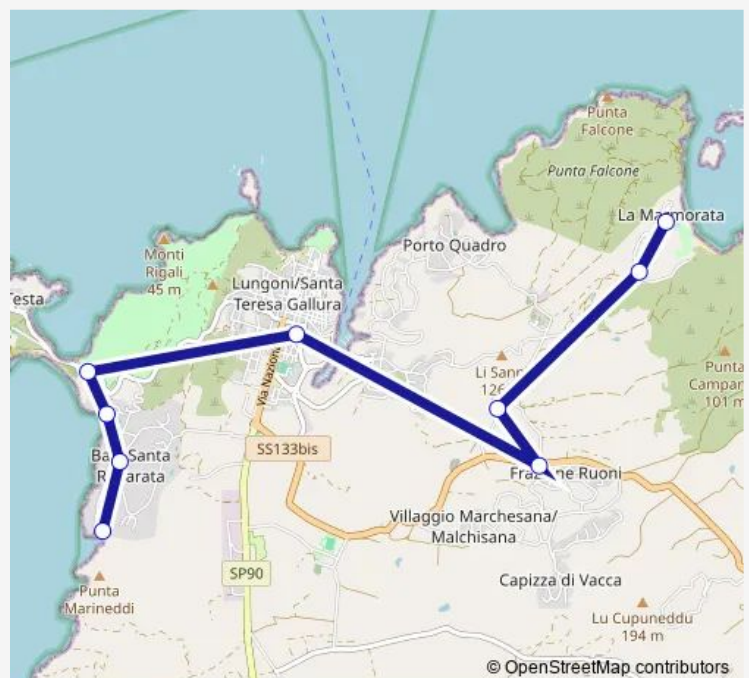

Bus 108 la marmorata-b.s.reparata

[Go to website](#)

Direction

Fermata di Baia S.Reparata (Club Baia Blu) (Santa Teresa Gallura) — Fermata di La Marmorata (Villaggio) (Santa Teresa Gallura)

9 stops

[Open route schedule](#)

Friday 09:45-23:30

Saturday 09:45-23:30

Sunday 09:45-23:30

Route info

Direction: Fermata di Baia S.Reparata (Club Baia Blu) (Santa Teresa Gallura)

Stops: 9

Trip Duration: 0 hour 35 min

Direction

Fermata di La Marmorata (Villaggio) (Santa Teresa Gallura) — Fermata di Baia S.Reparata (Club Baia Blu) (Santa Teresa Gallura)

9 stops

[Open route schedule](#)

Fermata di La Marmorata (Villaggio) (Santa Teresa Gallura)

Direction: Fermata di La Marmorata (Villaggio) (Santa Teresa Gallura)

Stops: 9

Trip Duration: 0 hour 35 min

108 Bus time schedules and route maps are available in an offline PDF at busmaps.com. Use the busmaps.com website to see live bus times, train schedule or subway schedule, and step-by-step directions for all public transit in Santa Teresa Gallura