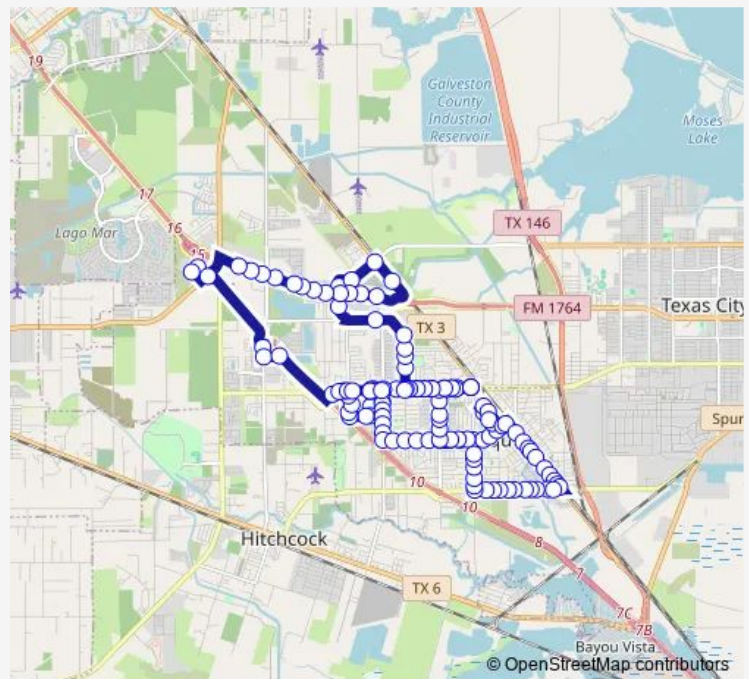

08:00-17:00

Sunday

—

Route info

Direction: Food Rite - SH 3 & FM 1765

Stops: 129

Trip Duration: 0 hour 50 min

108 — La Marque Saturday

Vauthier St. @ La Marque H.S.

Vauthier St. & Taylor St.

Vauthier St. & Virginia St.

Vauthier St. & Mckinney St

Vauthier St. & Mar-Ann St.

Vauthier St. & Mcarthur St

Vauthier St. & Cedar St.

Cedar St. @ U-Haul

Cedar St. & Westward St.

Cedar St. & Camp Circle St.

Cedar St. & Bowie St.

Cedar Dr & Lake Rd

Cedar & Veronica

Cedar Dr & Pirtle St

Cedar St. & Kirsten St.

Cedar St. Bayou St.