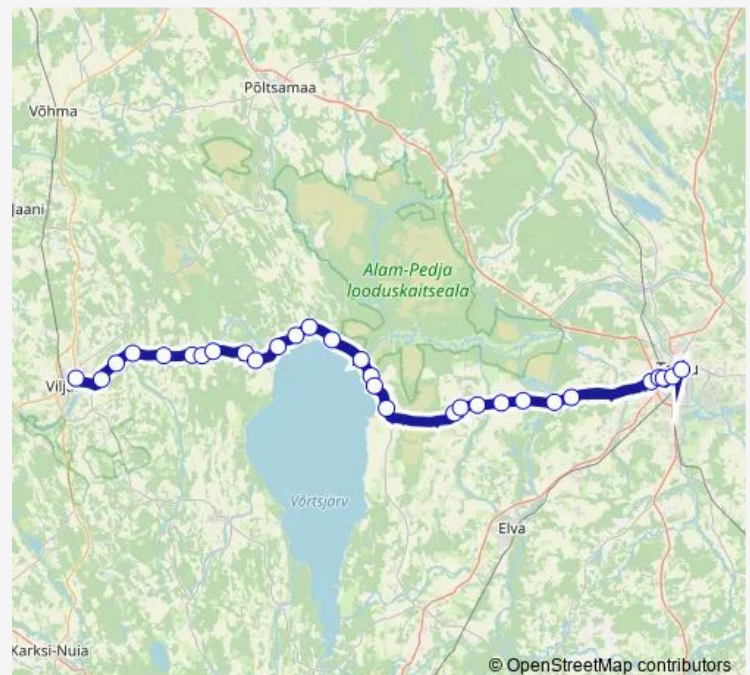

## Route info

Direction: Viljandi bussijaam

Stops: 30

Trip Duration: 1 hour 20 min

108 — Viljandi - Tartu

Kaimi

Väike-Ulila

Pakla

Rõhu

Eerika

Ravila

Maarjamõisa haigla

Pauluse

Tartu bussijaam