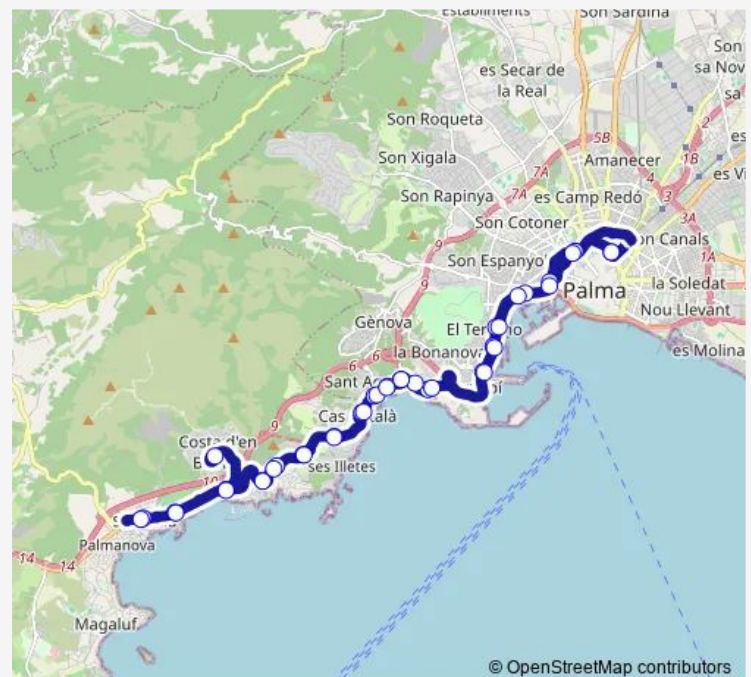

Direction

Estació Intermodal (40036) — Estació Intermodal (40036)

40 stops

[Open route schedule](#)

Estació Intermodal (40036)

Instituts 2 (40022)

Argentina - Sa Feixina 2 (40135)

Marítim - Monsenyor Palmer 2 (40025)

Saturday 06:20-23:50

Sunday 06:20-23:50

Route info

Direction: Estació Intermodal (40036)

Stops: 40

Trip Duration: 1 hour 25 min

Son Caliu 1 (11024)

Punta Negra 1 (11022)

Marineland 1 (11019)

Plaça de Portals 1 (11018)

Ctra. Andratx - Vaquer 1 (11016)

Bendinat 1 (11014)

Ctra. Andratx - Av. Mallorca 1 (11012)

Ctra. Andratx - Mar i Cel 1 (11001)

Port Calanova 1 (40019)

Sant Agustí 1 (40017)