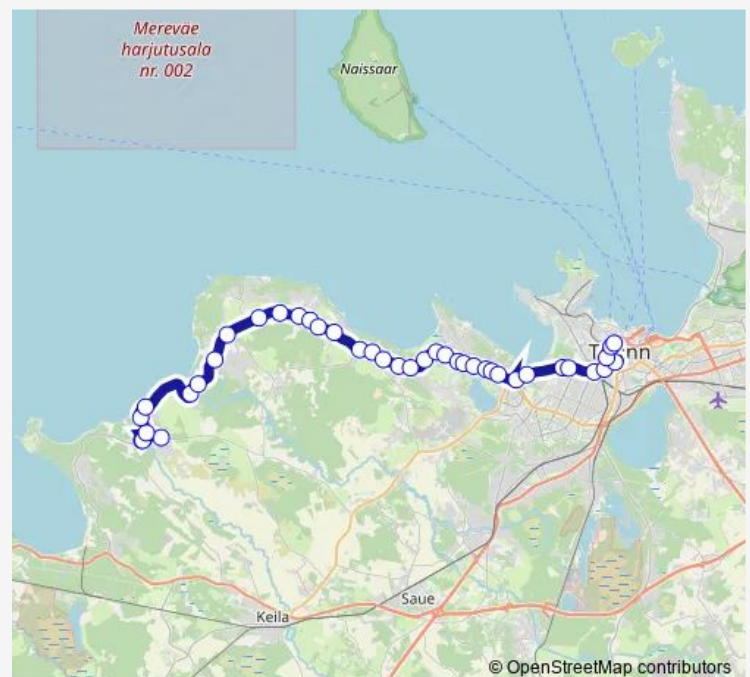

Tabasalu

Route schedule

Loigu — Balti jaam (train station)

Monday 05:45-22:20

Tuesday 05:45-22:20

Wednesday 05:45-22:20

Thursday 05:45-22:20

Friday 05:45-22:20

Saturday 05:50-22:40

Sunday 05:50-22:40

Route info

Direction: Loigu

Stops: 41

Trip Duration: 1 hour 1 min

Kallaste

Tiskre

Vahepere

Jõeküla

Vana-Rannamõisa tee

Tiskre oja

Printsu tee

Tähistaeva

Pikaliiva

Sõba

Stops: 37

Trip Duration: 0 hour 57 min

Pangapealse

Kolmiku

Muraste

Suurupi tee

Viti

Vääna-Jõesuu