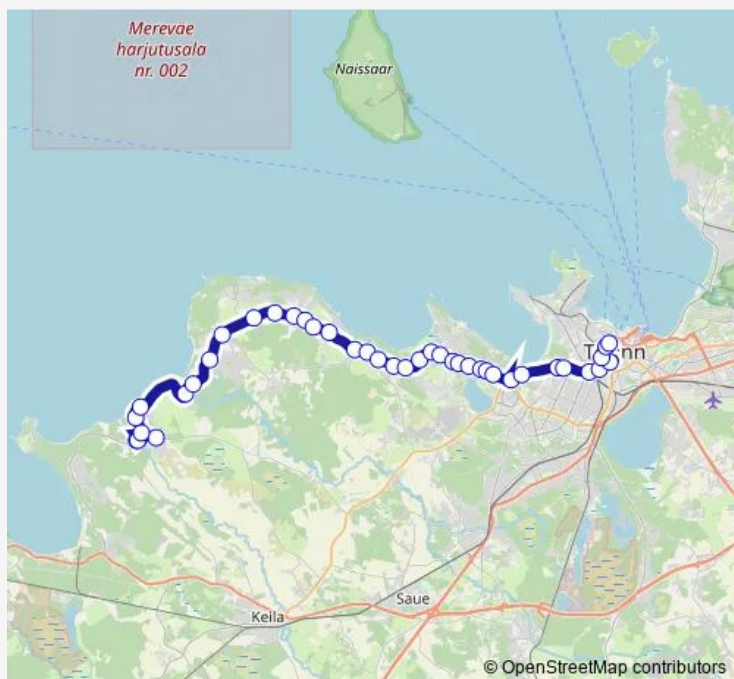

Tabasalu

Route schedule

Loigu — Balti jaam (train station)

Monday 05:45-22:20

Tuesday 05:45-22:20

Wednesday 05:45-22:20

Thursday 05:45-22:20

Friday 05:45-22:20

Saturday 05:50-22:40

Sunday 05:50-22:40

Route info

Direction: Loigu

Stops: 41

Trip Duration: 1 hour 1 min

Kallaste

Tiskre

Vahepere

Jõeküla

Vana-Rannamõisa tee

Tiskre oja

Printsu tee

Tähistaeva

Pikaliiva

Sõba