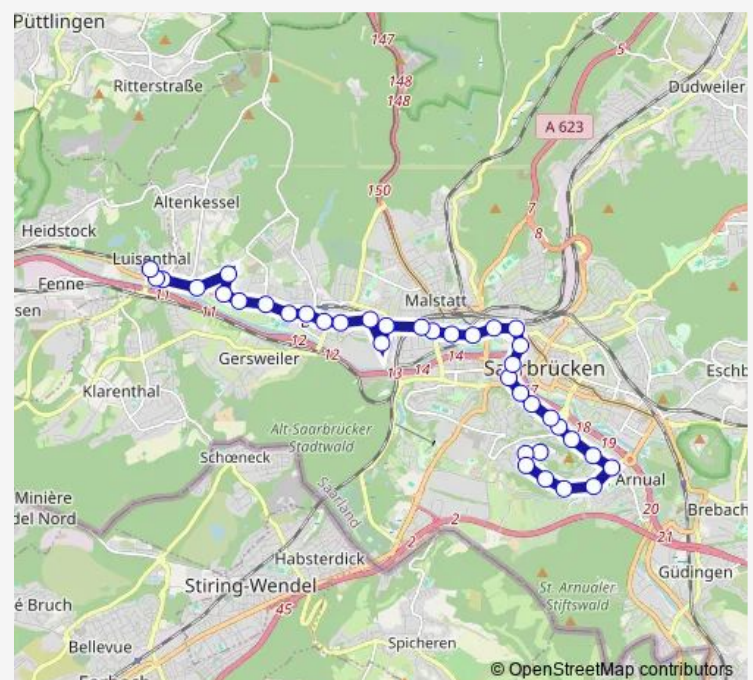

### Route schedule

Matzenberg Siedlung, Saarbrücken Burbach — Klinikum, Saarbrücken St.Arnual

Monday 08:11-19:11

Tuesday 08:11-19:11

Wednesday 08:11-19:11

Thursday 08:11-19:11

Friday 08:11-19:11

Saturday 08:11-18:11

### Route info

Direction: Matzenberg Siedlung, Saarbrücken Burbach

Stops: 34

Trip Duration: 0 hour 43 min

Schlossplatz, Saarbrücken

Spichererbergstr., Saarbrücken

Hardenbergstr., Saarbrücken

Feldmannstr., Saarbrücken