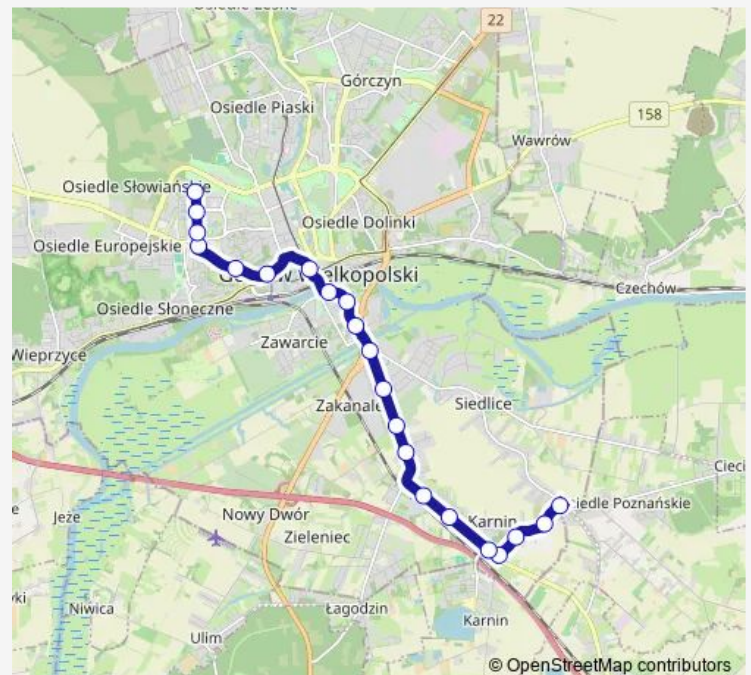

### Route schedule

Os. Staszica — Strażacka (gr. strefy)

Monday 06:31-22:39

Tuesday 06:31-22:39

Wednesday 06:31-22:39

Thursday 06:31-22:39

Friday 06:31-22:39

Saturday 06:31-22:39

### Route info

Direction: Os. Staszica

Stops: 21

Trip Duration: 0 hour 28 min