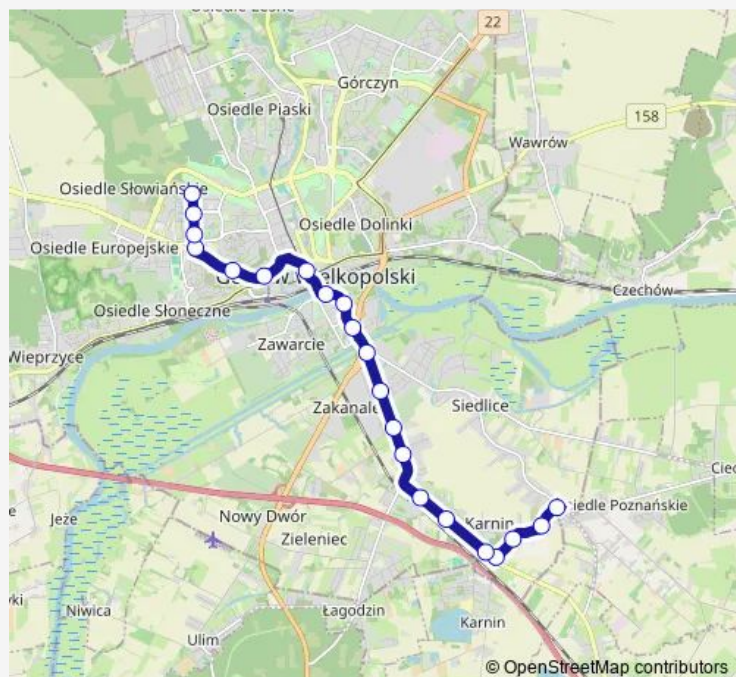

### Route schedule

Os. Staszica — Strażacka (gr. strefy)

Monday 06:31-22:39

Tuesday 06:31-22:39

Wednesday 06:31-22:39

Thursday 06:31-22:39

Friday 06:31-22:39

Saturday 06:31-22:39

### Route info

Direction: Os. Staszica

Stops: 21

Trip Duration: 0 hour 26 min