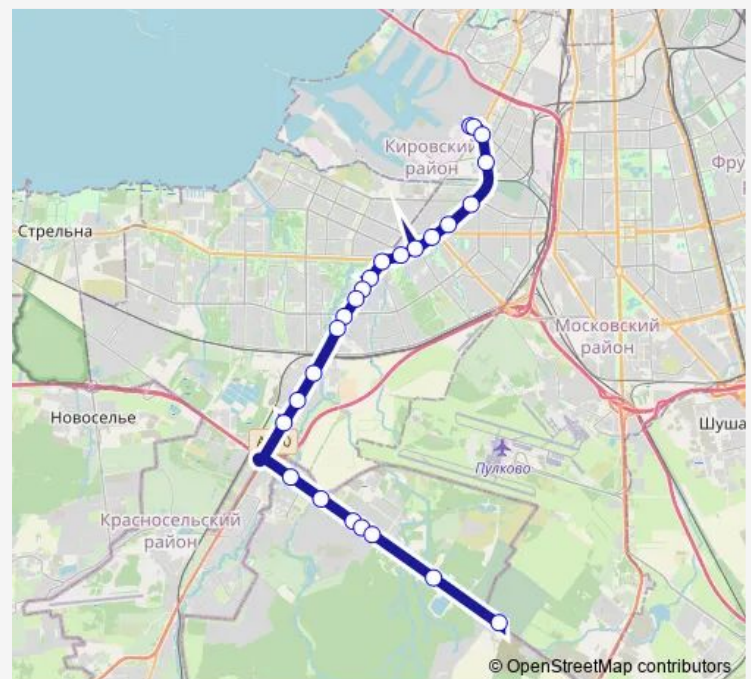

Петергофское шоссе

ул. Солдата Корзуна

пр. Маршала Жукова,60

ул. Бурцева

пр. Маршала Жукова, угол пр. Ветеранов

ул. Стойкости

Безымянная ул.

Рабочая ул.

Thursday 05:00-23:30

Friday 05:00-23:30

Saturday 06:30-19:40

Sunday 06:30-19:40

Route info

Direction: а.с. Кировский Завод, Посадки И Высадки Нет

Stops: 25

Trip Duration: 0 hour 59 min

■ 108 — Автобусная Станция Кировский Завод - Южное Кладбище

BusMaps

Волхонское шоссе,4

Волхонское шоссе,4а

Волхонское шоссе,7

Садоводство

Южное Кладбище, Высадка

Direction

Thursday 05:56-23:21

Friday 05:56-23:21

Saturday 07:26-20:36

Sunday 07:26-20:36

Route info

Direction: Южное Кладбище, Посадка

Stops: 27

Trip Duration: 0 hour 57 min