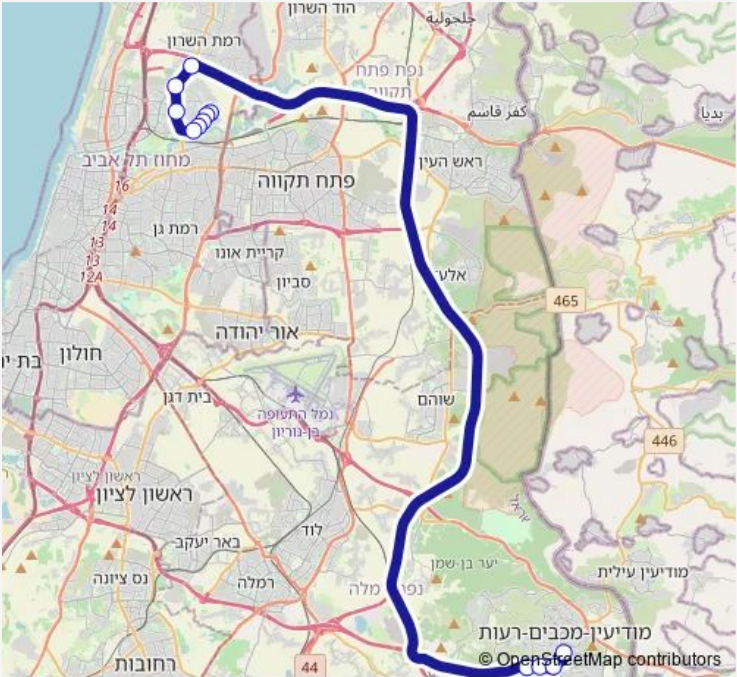

Bus 108 מסוף עתידים-תל אביב יפו->שדרות החשמונאים/לב העיר-מודיעין מכבים רעות-20

[Go to website](#)

Direction
 מסוף עתידים — שדרות החשמונאים/לב העיר
 12 stops
[Open route schedule](#)

- מסוף עתידים
- ראול ולנברג/הארד
- ראול ולנברג/הנחושת
- מטה מרחב ירקון/ראול ולנברג
- ראול ולנברג/הברזל
- פנחס רוזן/שלונסקי
- משה סנה/בני אפרים
- צומת הכפר הירוק
- שדרות יצחק רבין/שדרות ענבה
- שדרות החשמונאים/צוקית
- חשמונאים/רבין
- שדרות החשמונאים/לב העיר

Route schedule
 מסוף עתידים — שדרות החשמונאים/לב העיר

Monday	09:00-19:35
Tuesday	09:00-19:35
Wednesday	09:00-19:35
Thursday	09:00-19:35
Friday	—
Saturday	—
Sunday	09:00-19:35

Route info
 Direction: מסוף עתידים
 Stops: 12
 Trip Duration: 0 hour 49 min

108 — מסוף עתידים-תל אביב יפו->שדרות החשמונאים/לב העיר-מודיעין מכבים רעות-20 **BusMaps**

108 Bus time schedules and route maps are available in an offline PDF at busmaps.com. Use the busmaps.com website to see live bus times, train schedule or subway schedule, and step-by-step directions for all public transit in Tel Aviv