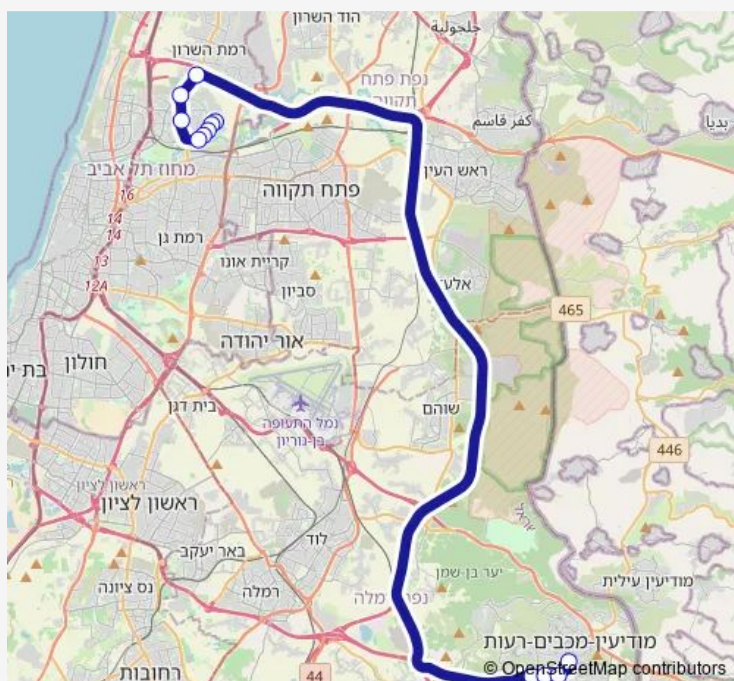

מסוף עתידים-תל אביב יפו->שדרות החשמונאים/לב 108 העיר-מודיעין מכבים רעות-20

[Go to website](#)

Direction

מסוף עתידים — שדרות החשמונאים/לב העיר

12 stops

[Open route schedule](#)

מסוף עתידים

ראול ולנברג/הארד

ראול ולנברג/הנחושת

מטה מרחב ירקון/ראול ולנברג

ראול ולנברג/הברזל

פנחס רוזן/שלונסקי

משה סנה/בני אפרים

צומת הכפר הירוק

שדרות יצחק רבין/שדרות ענבה

שדרות החשמונאים/צוקית

חשמונאים/רבין

שדרות החשמונאים/לב העיר

Route schedule

מסוף עתידים — שדרות החשמונאים/לב העיר

Monday	09:00-19:35
Tuesday	09:00-19:35
Wednesday	09:00-19:35
Thursday	09:00-19:35
Friday	—
Saturday	—
Sunday	09:00-19:35

Route info

Direction: מסוף עתידים

Stops: 12

Trip Duration: 0 hour 49 min

108 Bus time schedules and route maps are available in an offline PDF at busmaps.com. Use the busmaps.com website to see live bus times, train schedule or subway schedule, and step-by-step directions for all public transit in Tel Aviv