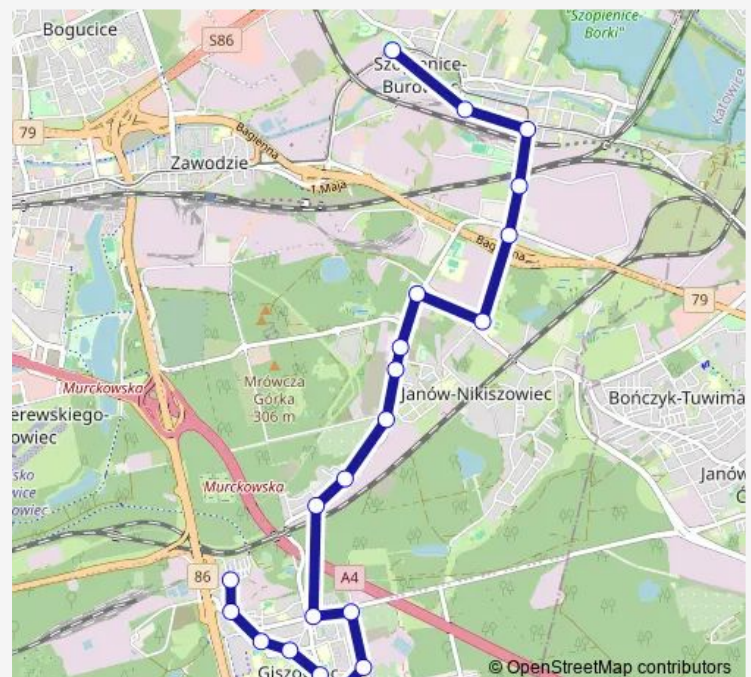

Wilhelmina Skrzyżowanie

Janów Lwowska Szkoła

Nikiszowiec Szyb Wilson

Nikiszowiec Szpital

Nikiszowiec Kościół

Nikiszowiec Szyb Pułaski

Kolonia Wysockiego Kulika

Kolonia Wysockiego Woźniaków

Giszowiec Kolista Pętla

### Route schedule

Burowiec — Giszowiec Kolista Pętla

Monday —

Tuesday —

Wednesday —

Thursday 05:31-13:28

Friday 05:31-13:28

Saturday —

### Route info

Direction: Burowiec

Stops: 21

Trip Duration: 0 hour 27 min

108