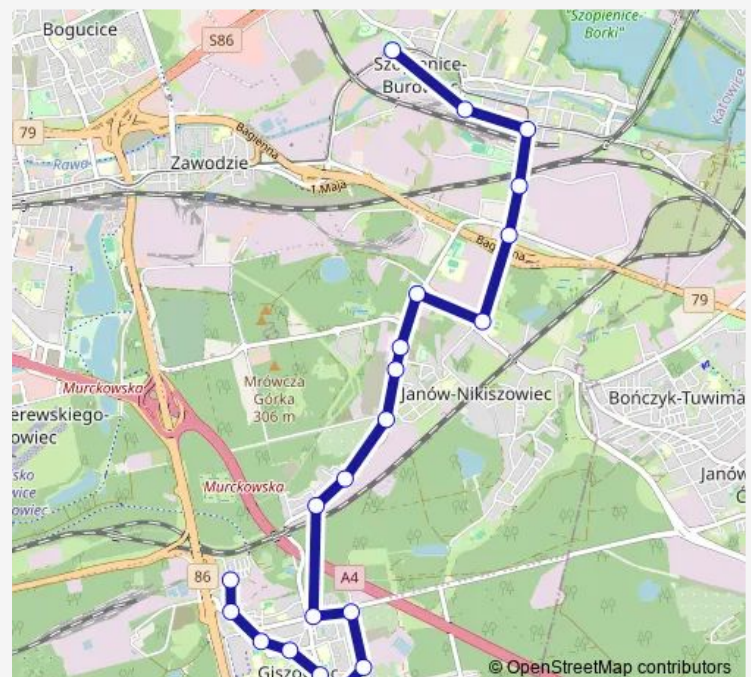

Wilhelmina Skrzyżowanie

Janów Lwowska Szkoła

Nikiszowiec Szyb Wilson

Nikiszowiec Szpital

Nikiszowiec Kościół

Nikiszowiec Szyb Pułaski

Kolonia Wysockiego Kulika

Kolonia Wysockiego Woźniaków

Giszowiec Kolista Pętla

Route schedule

Burowiec — Giszowiec Kolista Pętla

Monday —

Tuesday —

Wednesday —

Thursday 05:31-13:28

Friday 05:31-13:28

Saturday —

Sunday —

Route info

Direction: Burowiec

Stops: 21

Trip Duration: 0 hour 27 min

Direction

Burowiec — Giszowiec Kolista Pętla

21 stops

[Open route schedule](#)

Burowiec

Szopienice Bednorza

Szopienice Kościół

Szopienice Pkp

Wilhelmina Skrzyżowanie

Janów Lwowska Szkoła