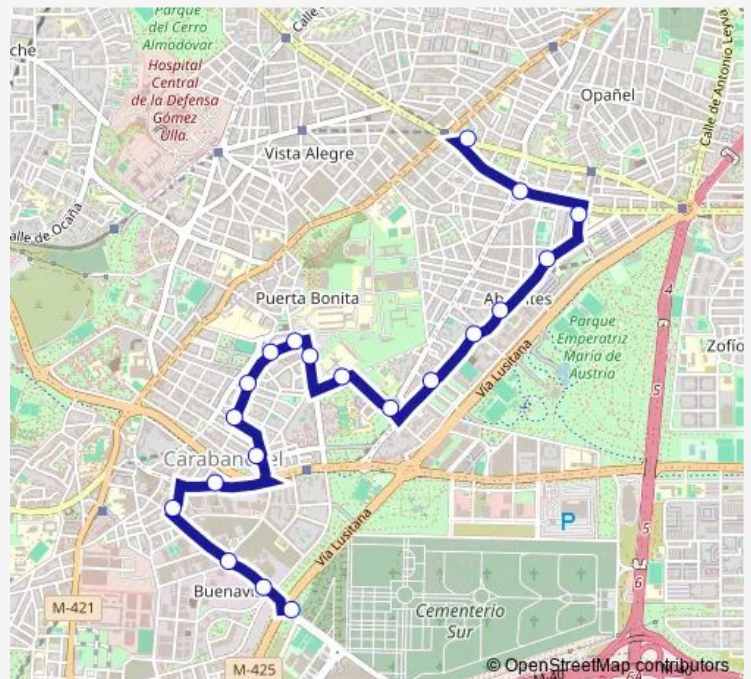

Euro - Aguacate

Cementerio Carabanchel

Route schedule

Oporto — Cementerio Carabanchel

Monday 07:20-23:45

Tuesday 07:20-23:45

Wednesday 07:20-23:45

Thursday 07:20-23:45

Friday 07:20-23:45

Saturday 07:20-23:45

Sunday 07:30-23:45

Route info

Direction: Oporto

Stops: 20

Trip Duration: 0 hour 29 min

108 — Oporto - Cementerio de Carabanchel

Direction

Cementerio Carabanchel — Oporto

22 stops

[Open route schedule](#)

Cementerio Carabanchel

Euro - Aguacate

Aguacate - Secoya

Antonia Rodríguez Sacristán - Centro Salud