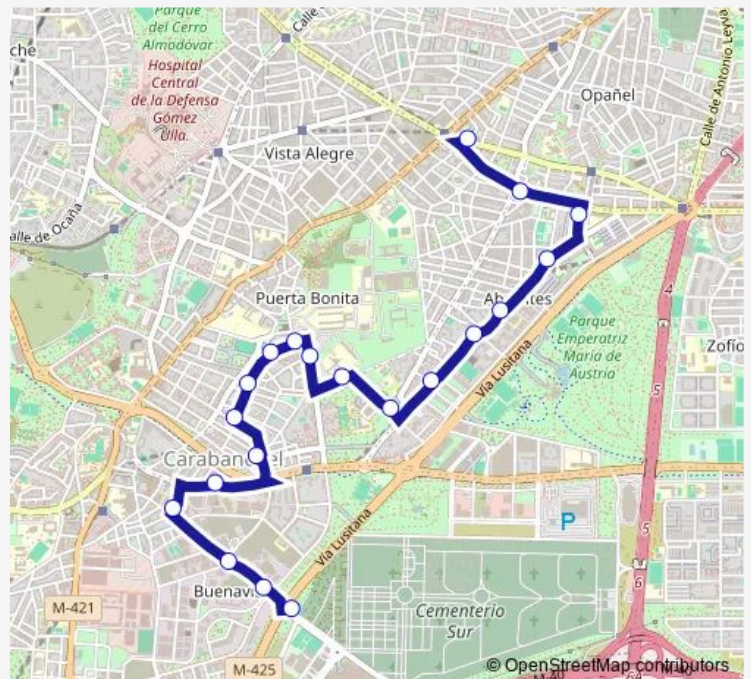

Euro - Aguacate

Cementerio Carabanchel

Route schedule

Oporto — Cementerio Carabanchel

Monday 07:20-23:45

Tuesday 07:20-23:45

Wednesday 07:20-23:45

Thursday 07:20-23:45

Friday 07:20-23:45

Saturday 07:20-23:45

Sunday 07:30-23:45

Route info

Direction: Oporto

Stops: 20

Trip Duration: 0 hour 29 min

108 — Oporto - Cementerio de Carabanchel

Direction

Cementerio Carabanchel — Oporto

22 stops

[Open route schedule](#)

Cementerio Carabanchel

Euro - Aguacate

Aguacate - Secoya

Antonia Rodríguez Sacristán - Centro Salud