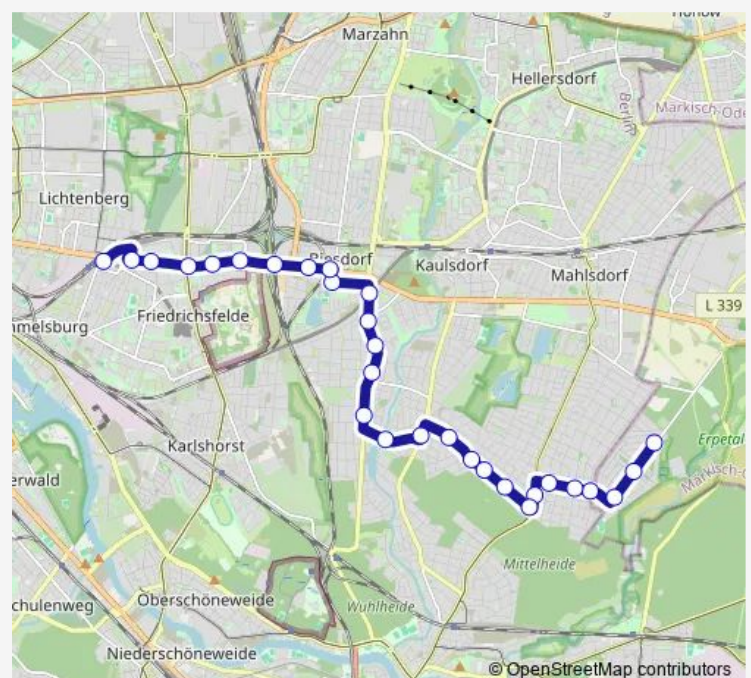

An der Wuhle (Berlin)

Chemnitzer Str./Jägerstr. (Berlin)

Eichenstr. (Berlin)

Route schedule

S+U Lichtenberg Bhf (Berlin) — Waldesruh, Mahlsdorfer Allee

Monday 06:07-22:59

Tuesday 06:07-22:59

Wednesday 06:07-22:59

Thursday 06:07-22:59

Friday 06:07-22:59

Saturday 08:57-22:59

Sunday 08:59-22:59

Route info

Direction: S+U Lichtenberg Bhf (Berlin)

Stops: 32

Trip Duration: 0 hour 34 min

Sadowastr. (Berlin)

Wielandstr. (Berlin)

Mechthildstr. (Berlin)

Kohlisstr. (Berlin)

Hultschiner Damm/Seestr. (Berlin)

Wilhelm-Blos-Str. (Berlin)

Mirower Str. (Berlin)

Summter Str. (Berlin)

Waldesruh, Heinrich-Heine-Promenade

Waldesruh, Humboldtstr.

Waldesruh, Mahlsdorfer Allee

Direction

U Elsterwerdaer Platz (Berlin) — Summter Str. (Berlin)

19 stops

[Open route schedule](#)

U Elsterwerdaer Platz (Berlin)