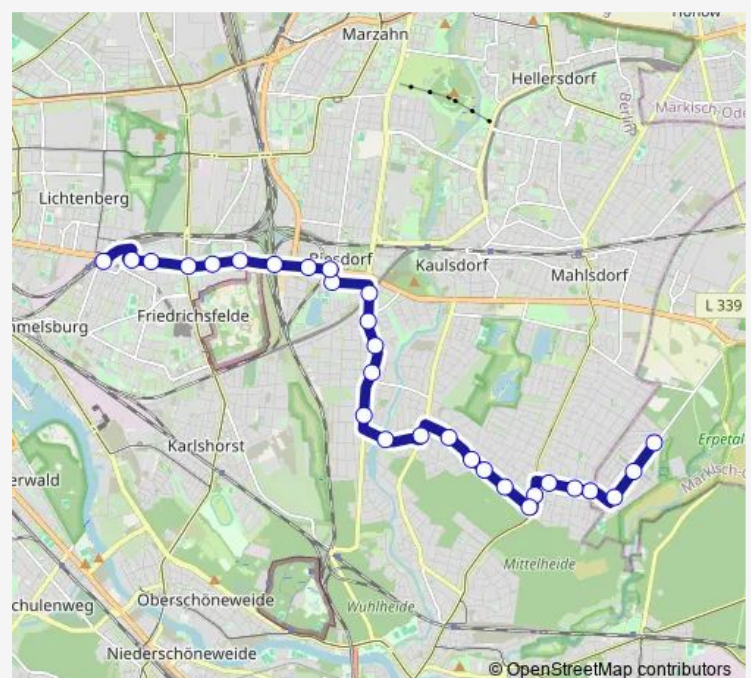

An der Wuhle (Berlin)

Chemnitzer Str./Jägerstr. (Berlin)

Eichenstr. (Berlin)

Route schedule

S+U Lichtenberg Bhf (Berlin) — Waldesruh, Mahlsdorfer Allee

Monday 06:07-22:59

Tuesday 06:07-22:59

Wednesday 06:07-22:59

Thursday 06:07-22:59

Friday 06:07-22:59

Saturday 08:57-22:59

Sunday 08:59-22:59

Route info

Direction: S+U Lichtenberg Bhf (Berlin)

Stops: 32

Trip Duration: 0 hour 34 min

Sadowastr. (Berlin)

Wielandstr. (Berlin)

Mechthildstr. (Berlin)

Kohlisstr. (Berlin)

Hultschiner Damm/Seestr. (Berlin)

Wilhelm-Blos-Str. (Berlin)

Mirower Str. (Berlin)

Summter Str. (Berlin)

Waldesruh, Heinrich-Heine-Promenade

Waldesruh, Humboldtstr.

Waldesruh, Mahlsdorfer Allee

Direction

U Elsterwerdaer Platz (Berlin) — Summter Str. (Berlin)

19 stops

[Open route schedule](#)

U Elsterwerdaer Platz (Berlin)