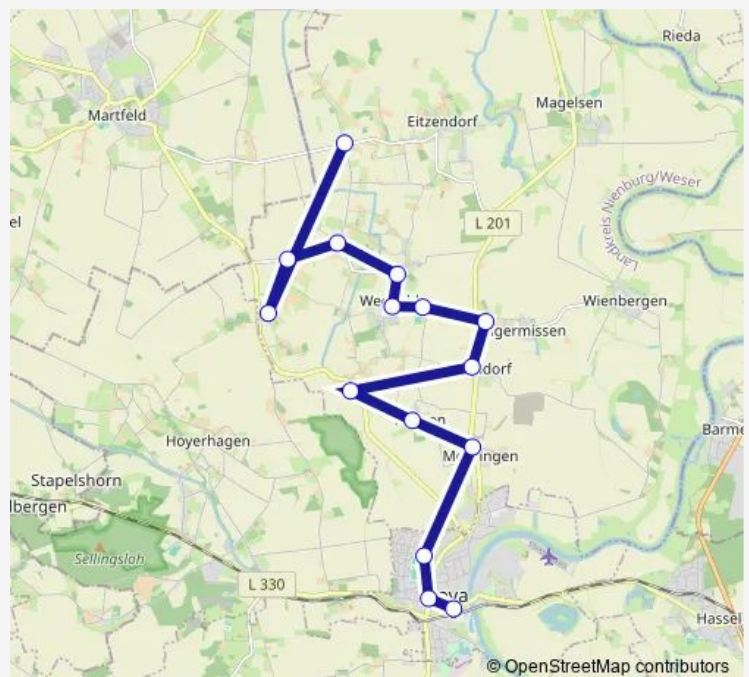

Wechold(Hilgermissen) Abzw. K 141

Wechold(Hilgermissen) Mallengraben

Eitzendorf(Hilgermissen) Kreuzung

### Route schedule

Hoya(Weser) Bahnhof — Eitzendorf(Hilgermissen)  
Kreuzung

Monday	11:35-15:30
Tuesday	11:35-15:30
Wednesday	11:35-15:30
Thursday	11:35-15:30
Friday	11:35-15:30
Saturday	—
Sunday	—

### Route info

Direction: Hoya(Weser) Bahnhof

Stops: 15

Trip Duration: 0 hour 33 min

## Direction

Eitzendorf(Hilgermissen) Kreuzung — Hoya(Weser) Bahnhof

19 stops

[Open route schedule](#)

Eitzendorf(Hilgermissen) Kreuzung

Eitzendorf(Hilgermissen) Mühle

Eitzendorf(Hilgermissen) Kirche

Eitzendorf(Hilgermissen) Osterfeld