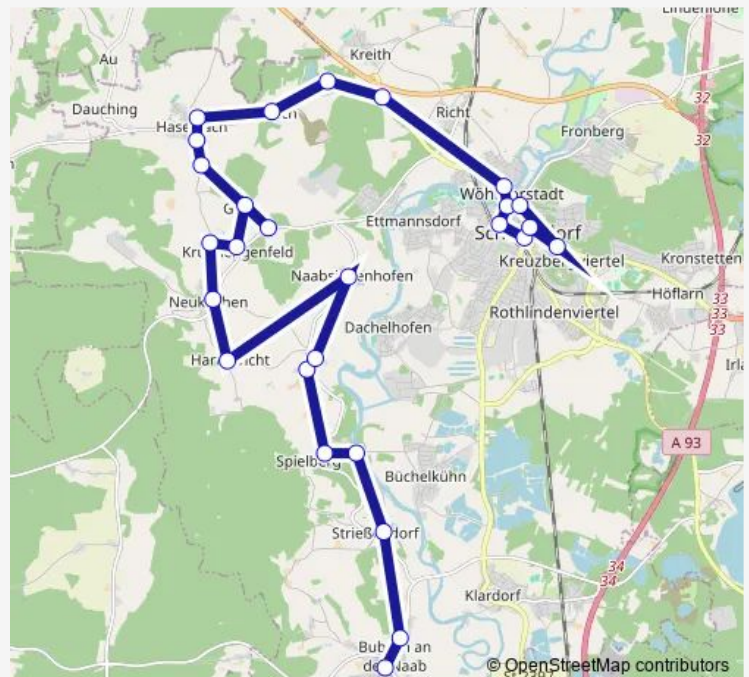

Saturday —

Sunday —

Route info

Direction: Bubach

Stops: 27

Trip Duration: 0 hour 45 min

Schwandorf, Naabuferstr.

Schwandorf

Schwandorf, Steinbergerstr./Einkaufszent

Schwandorf, Agentur für Arbeit

Schwandorf, Sandstraße/Gymnasium

Schwandorf, Marktplatz

Direction

Schwandorf — Bubach

24 stops

[Open route schedule](#)