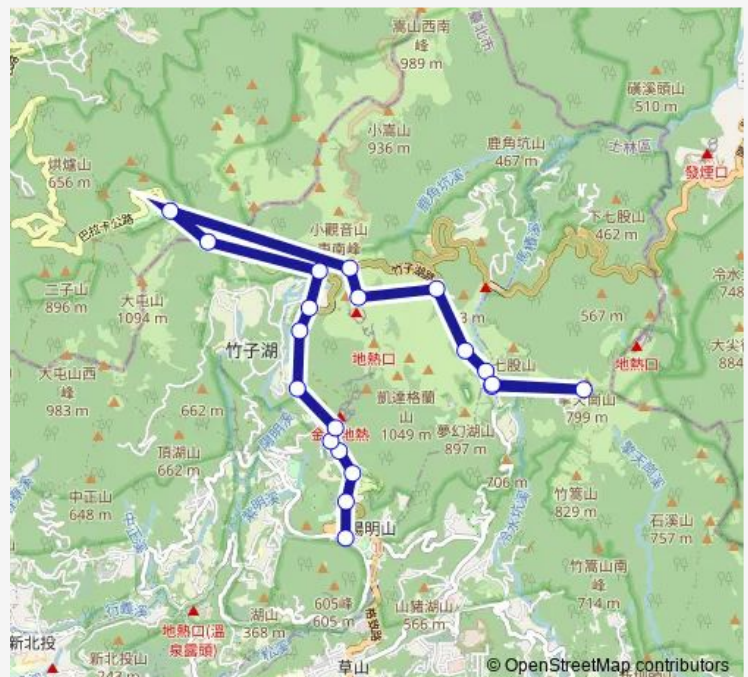

Friday 00:00

Saturday 00:00

Sunday 00:00

Route info

Direction: 陽明山總站

Stops: 20

Trip Duration: 0 hour 37 min

108 — 陽明山公車總站-陽明山公車總站