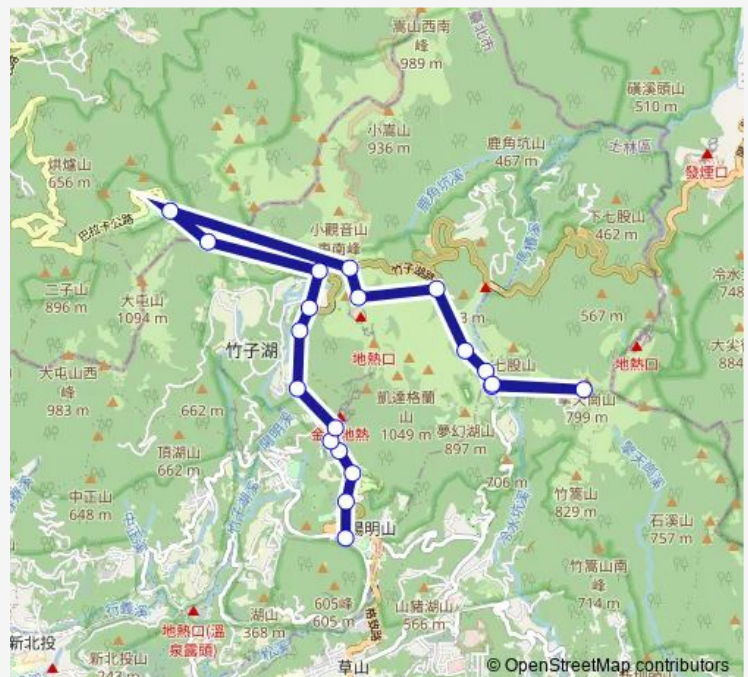

Friday 00:00

Saturday 00:00

Sunday 00:00

Route info

Direction: 陽明山總站

Stops: 20

Trip Duration: 0 hour 37 min

108 — 陽明山公車總站-陽明山公車總站