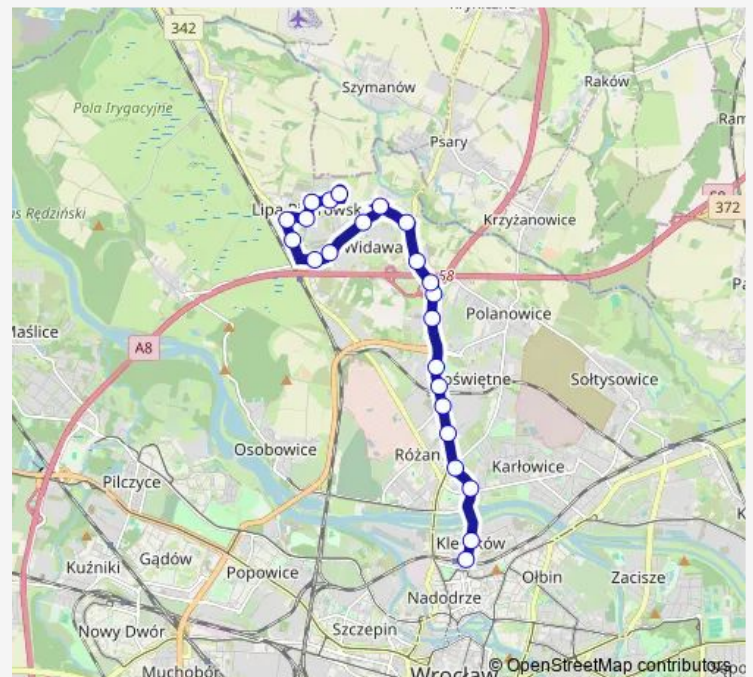

Rondo Obońców Grodna

Lekarska

Żmigrodzka (Obwodnica)

Poświętne

Wołowska

Kępińska

Kamieńskiego

Broniewskiego

Saturday 05:00-22:25

Sunday 05:59-22:25

Route info

Direction: Kminkowa

Stops: 22

Trip Duration: 0 hour 28 min

Direction

Dworzec Nadodrze — Kminkowa

23 stops

[Open route schedule](#)

Dworzec Nadodrze

Trzebnicka

Broniewskiego

Kamieńskiego

Kępińska

Wołowska