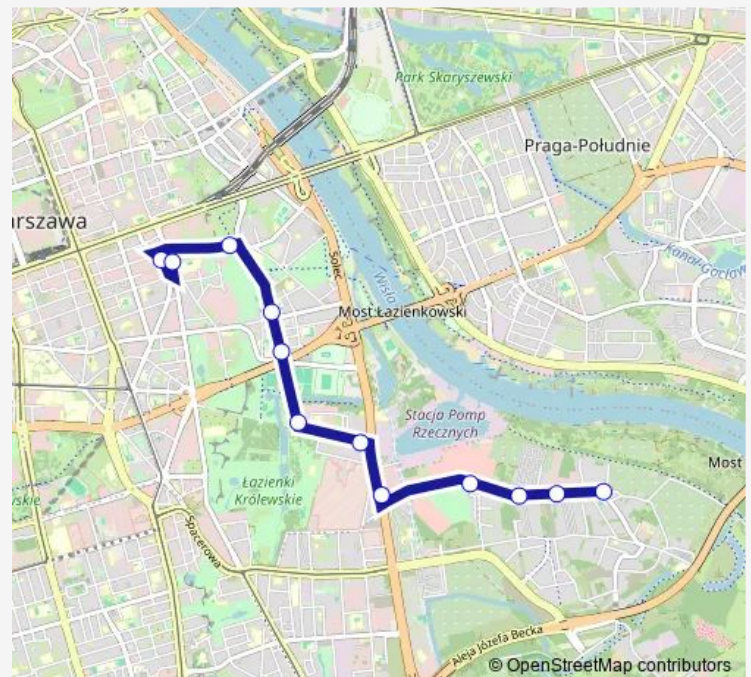

**Route schedule**

Łososiowa 53 — Pl. Trzech Krzyży 02

Monday	04:32-00:32 <sup>+1</sup>
Tuesday	04:32-00:32 <sup>+1</sup>
Wednesday	04:32-00:32 <sup>+1</sup>
Thursday	04:32-00:32 <sup>+1</sup>
Friday	04:32-00:32 <sup>+1</sup>
Saturday	04:32-00:32 <sup>+1</sup>
Sunday	04:32-00:32 <sup>+1</sup>

**Route info**

Direction: Łososiowa 53

Stops: 12

Trip Duration: 0 hour 15 min

## Direction

Łososiowa 53 — Bartycka 05

5 stops

[Open route schedule](#)

Łososiowa 53

Figowa 02

Ku Wiśle 02

Budexpo 02

## Route info

Direction: Łososiowa 53

Stops: 5

Trip Duration: 0 hour 5 min