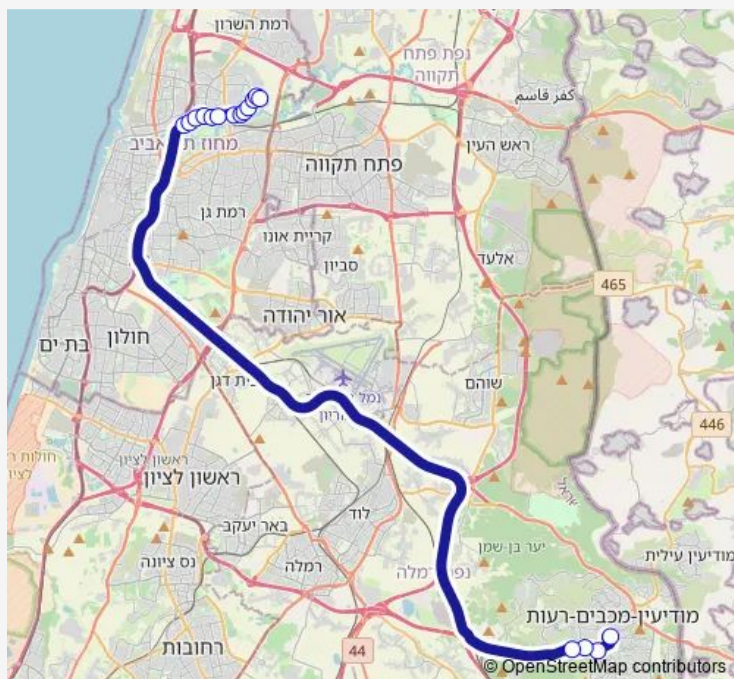

ת. מרכזית מודיעין מכבים רעות-מודיעין מכבים 108 רעות->מסוף עתידים-תל אביב יפו-10

[Go to website](#)

Direction

ת. מרכזית מודיעין מכבים רעות — מסוף עתידים

17 stops

[Open route schedule](#)

ת. מרכזית מודיעין מכבים רעות

כביש 431/חשמונאים

שדרות יצחק רבין/צוקית

כביש 431/יהודה המכבי

ת. רכבת האוניברסיטה/שד' רוקח

אקספו תל אביב/שד' רוקח

לונה פארק/שד' רוקח

מגרשי הטניס/בכור שטרית

מרכז הספורט/בכור שטרית

איצטדיון הדר יוסף/בכור שטרית

ראול ולנברג/משמר הירדן

ראול ולנברג/הברזל

מטה מרחב ירקון/ראול ולנברג

ראול ולנברג/הנחושת

ראול ולנברג/הארד

דבורה הנביאה/ראול ולנברג

מסוף עתידים

Route schedule

ת. מרכזית מודיעין מכבים רעות — מסוף עתידים

Monday	06:30-18:00
Tuesday	06:30-18:00
Wednesday	06:30-18:00
Thursday	06:30-18:00
Friday	—
Saturday	—
Sunday	06:30-18:00

Route info

Direction: ת. מרכזית מודיעין מכבים רעות

Stops: 17

Trip Duration: 0 hour 40 min