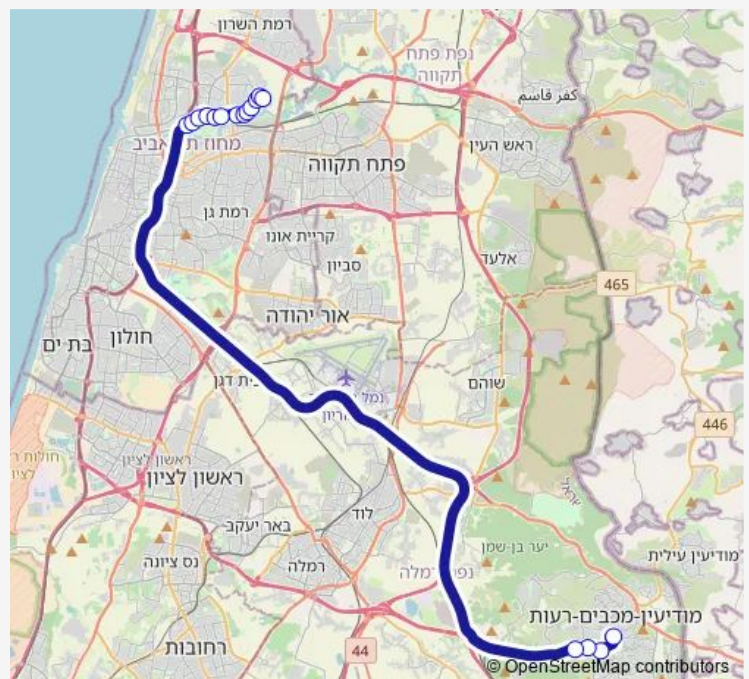

## ת. מרכזית מודיעין מכבים רעות-מודיעין מכבים 108 Bus רעות->מסוף עתידים-תל אביב יפו-10

[Go to website](#)

### Direction

ת. מרכזית מודיעין מכבים רעות — מסוף עתידים

17 stops

[Open route schedule](#)

ת. מרכזית מודיעין מכבים רעות

כביש 431/חשמונאים

שדרות יצחק רבין/צוקית

כביש 431/יהודה המכבי

### Route schedule

ת. מרכזית מודיעין מכבים רעות — מסוף עתידים

Monday	06:30-18:00
Tuesday	06:30-18:00
Wednesday	06:30-18:00
Thursday	06:30-18:00
Friday	—
Saturday	—
Sunday	06:30-18:00

### Route info

Direction: ת. מרכזית מודיעין מכבים רעות

Stops: 17

Trip Duration: 0 hour 40 min

108 Bus time schedules and route maps are available in an offline PDF at [busmaps.com](https://busmaps.com). Use the [busmaps.com](https://busmaps.com) website to see live bus times, train schedule or subway schedule, and step-by-step directions for all public transit in Tel Aviv