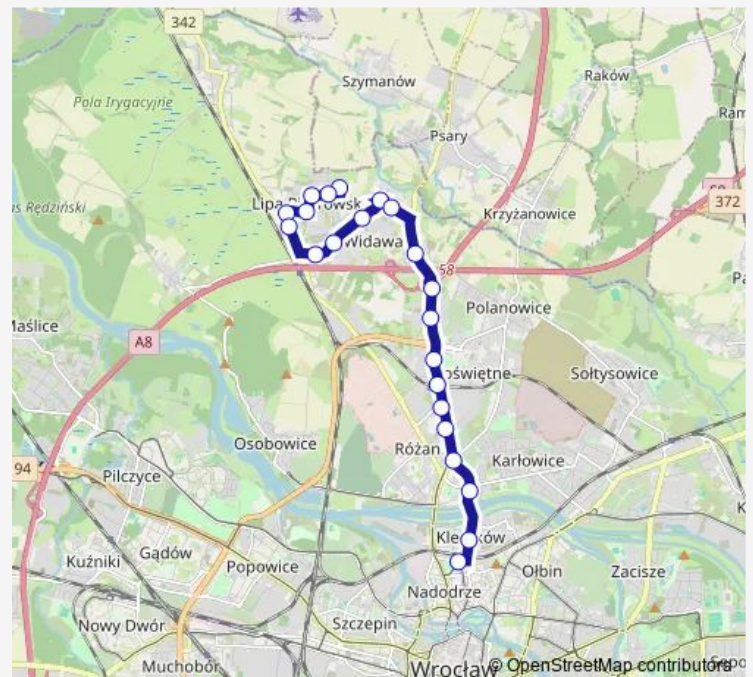

### Route schedule

Kminkowa — Dworzec Nadodrze

Monday 07:00

Tuesday 07:00

Wednesday 07:00

Thursday 07:00

Friday 07:00

Saturday —

### Route info

Direction: Kminkowa

Stops: 23

Trip Duration: 0 hour 33 min

108

Trzebnicka

Dworzec Nadodrze