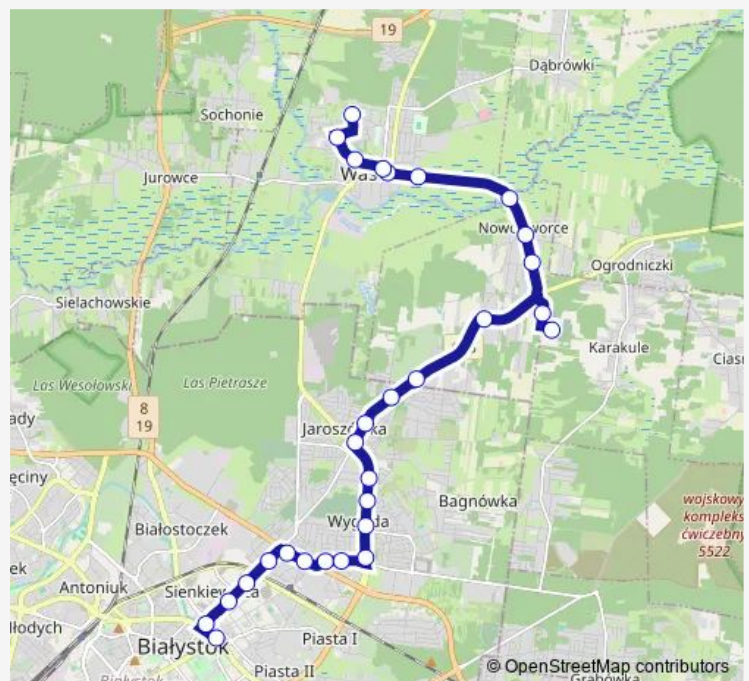

Direction

al. Piłsudskiego/Kościelna(990) —
Wasilków/Żwirowa(1522)

29 stops

[Open route schedule](#)

al. Piłsudskiego/Kościelna(990)

Sienkiewicza/Rzeka Biała (417)

Sienkiewicza/Komenda Woj. Policji(418)

Sienkiewicza/Ryska(419)

Nowodworce/Zaciszna(425)

Karakule/Kościół (W)(1411)

Karakule/Cmentarz(408)

Nowodworce/Brzozowa(119)

Route schedule

al. Piłsudskiego/Kościelna(990) —
Wasilków/Żwirowa(1522)

Monday 04:01-22:34

Tuesday 04:01-22:34

Wednesday 04:01-22:34

Thursday 04:01-22:34

Friday 04:01-22:34

Saturday 04:12-19:35

Sunday 07:32-21:09

Route info

Direction: al. Piłsudskiego/Kościelna(990)

Stops: 29

Trip Duration: 0 hour 39 min

Nowodworce/Wieś(1524)

Nowodworce/Plaża (W)(1523)

Wasilków/Gajna (W)(1518)

Wasilków/Rynek(880)

Wasilków/Kościelna(776)

Wasilków/Wojtachowska 42(1509)

Wasilków/Wojtachowska 76(1507)