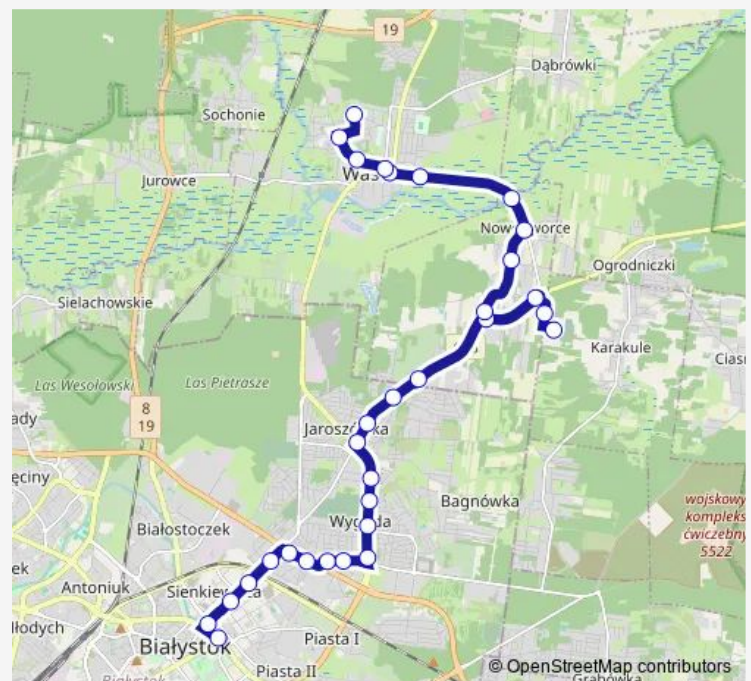

### Route schedule

al. Piłsudskiego/Kościelna(990) —  
Wasilków/Żwirowa(1522)

Monday 04:01-22:34

Tuesday 04:01-22:34

Wednesday 04:01-22:34

Thursday 04:01-22:34

Friday 04:01-22:34

Saturday 04:12-19:35

### Route info

Direction: al. Piłsudskiego/Kościelna(990)

Stops: 29

Trip Duration: 0 hour 41 min

Nowodworce/Wieś(1524)

Nowodworce/Plaża (W)(1523)

Wasilków/Gajna (W)(1518)

Wasilków/Rynek(880)

## Route schedule

Wasilków/Żwirowa(1522) — al. Piłsudskiego/Kościelna(990)

Monday 04:41-23:16

Tuesday 04:41-23:16

Wednesday 04:41-23:16

Thursday 04:41-23:16

Friday 04:41-23:16

Saturday 04:42-20:18

## Route info

Direction: Wasilków/Żwirowa(1522)

Stops: 28

Trip Duration: 0 hour 42 min

Sienkiewicza/Ryska(420)

Sienkiewicza/Ogrodowa(421)

al. Piłsudskiego/Sienkiewicza(303)

al. Piłsudskiego/Kościelna(990)