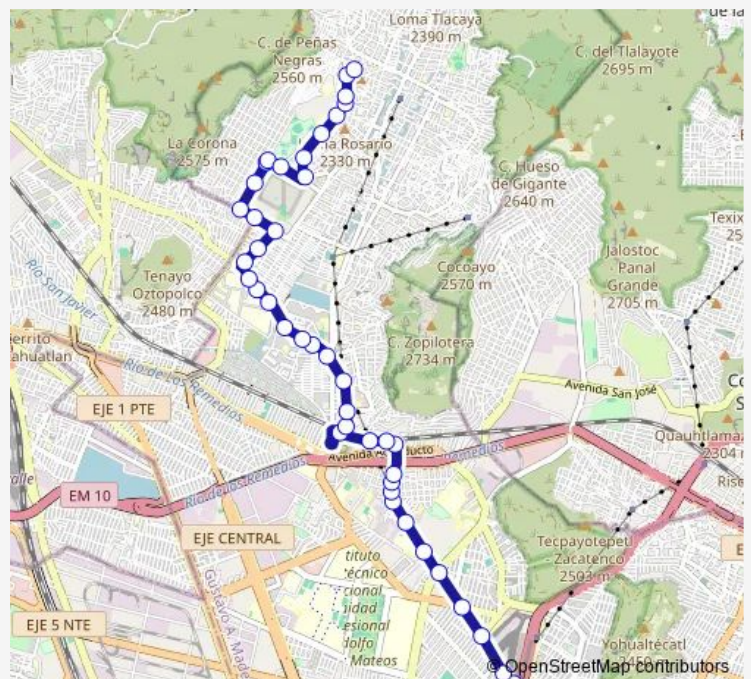

Río San Pedro

### Route schedule

Metro Indios Verdes — Joaquin Pardave y José Rolon

Monday	00:00
Tuesday	00:00
Wednesday	00:00
Thursday	00:00
Friday	00:00
Saturday	00:00
Sunday	00:00

### Route info

Direction: Metro Indios Verdes

Stops: 42

Trip Duration: 0 hour 54 min

108 — Colonia El Tepetatal (El Charco) - Metro Indios Verdes

Unidad Habitacional Matias Romero

Instituto Politécnico Nacional