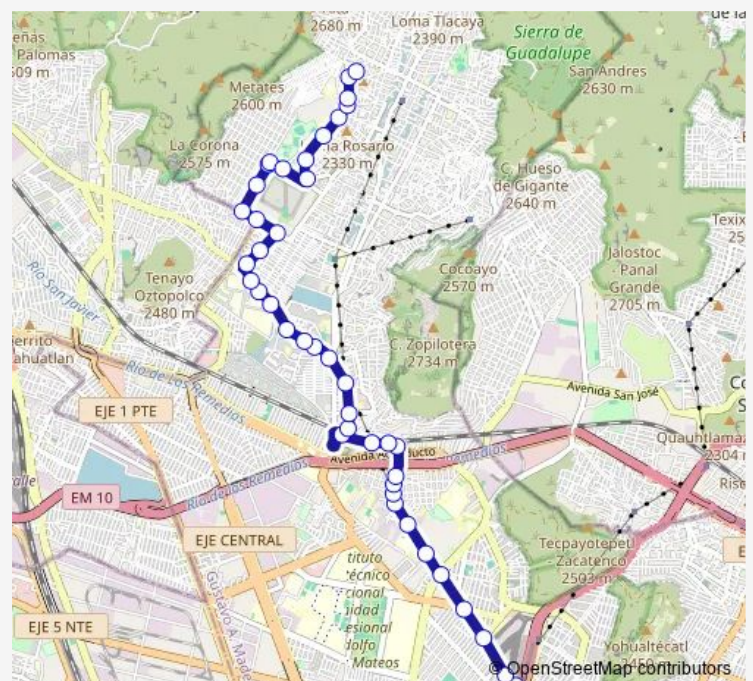

Río San Pedro

### Route schedule

Metro Indios Verdes — Joaquin Pardave y José Rolon

Monday	00:00
Tuesday	00:00
Wednesday	00:00
Thursday	00:00
Friday	00:00
Saturday	00:00
Sunday	00:00

### Route info

Direction: Metro Indios Verdes

Stops: 42

Trip Duration: 0 hour 54 min

108 — Colonia El Tepetatal (El Charco) - Metro Indios Verdes

Unidad Habitacional Matias Romero

Instituto Politécnico Nacional