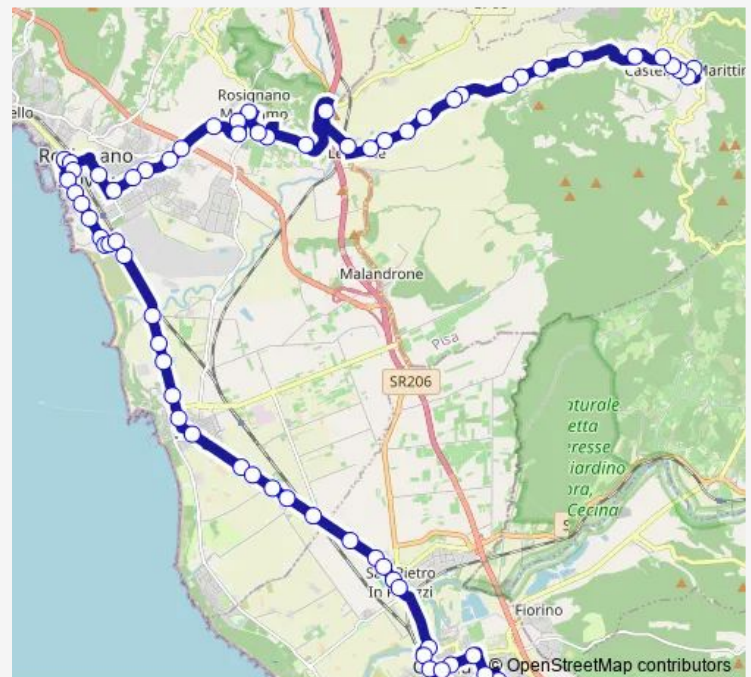

Vada Centro - Ordigno

V. Aurelia - Cambusa

V. Aurelia Azienda Agricola Biricoccole

Route schedule

V. Moro Scuole — Castellina

Monday	13:05
Tuesday	13:05
Wednesday	13:05
Thursday	13:05
Friday	13:05
Saturday	13:05
Sunday	—

Route info

Direction: V. Moro Scuole

Stops: 60

Trip Duration: 0 hour 56 min

108 — Castellina - Rosignano Solvay - Cecina

Podere Solvay

Ponte Fine

Porta A Vada

Rosignano Solvay Passerella

Rosignano Solvay Stazione Ff.Ss

Rosignano Solvay Passaggio A Livello

Rosignano Solvay Capolinea Ss1

V. Allende, V. Bandiera

V. Repubblica Stadio

V. Repubblica Iti

V. Repubblica 5 Strade