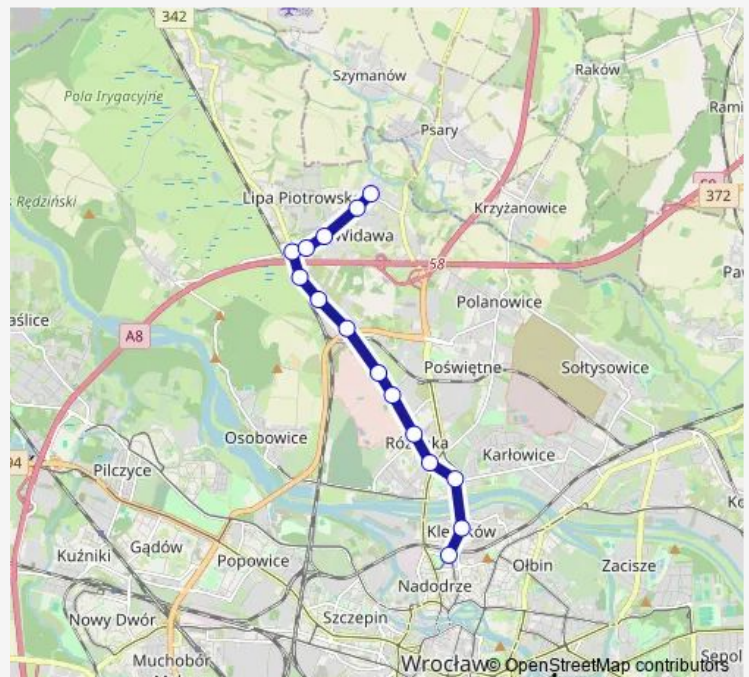

Bezpieczna

Paprotna

Irysowa

Obornicka (Obwodnica)

Ostowa

Osobowice (Stacja kolejowa)

Kominiarska

Lawendowa

Thursday 05:25-20:35

Friday 05:25-20:35

Saturday 06:10-20:11

Sunday 09:14-20:11

Route info

Direction: Dworzec Nadodrze

Stops: 15

Trip Duration: 0 hour 18 min

Direction

Zajezdnia Obornicka — Dworzec Nadodrze

8 stops

[Open route schedule](#)

Zajezdnia Obornicka

Paprotna

Bezpieczna

Bałtycka (szkoła)

Bałtycka

Broniewskiego

Trzebnicka

Dworzec Nadodrze

Route schedule

Zajezdnia Obornicka — Dworzec Nadodrze

Monday	—
Tuesday	05:02
Wednesday	05:02
Thursday	05:02
Friday	05:02
Saturday	05:47
Sunday	08:47

Route info