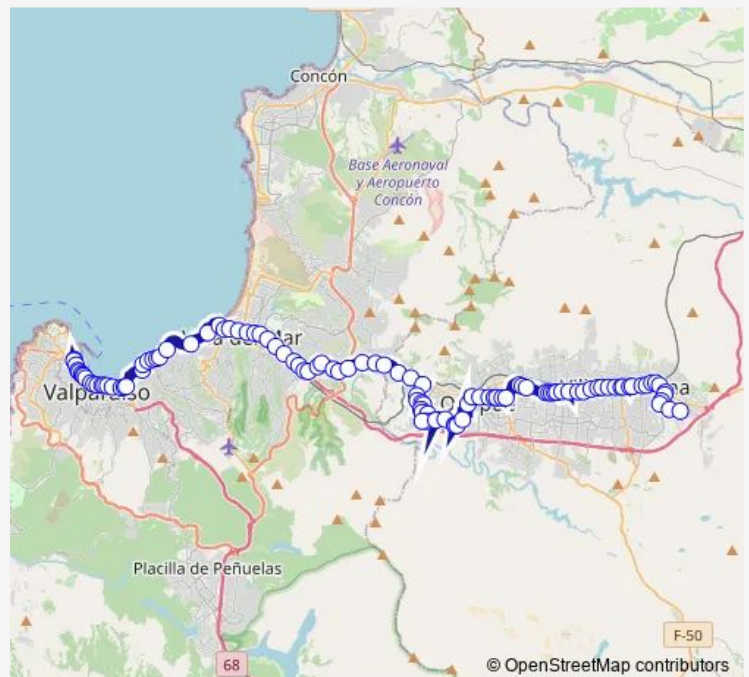

Errazuriz - San Martin - Plaza Echaurren

Sotomayor - Errazuriz - Puerto

Puerto - Errazuriz

Errazuriz - Urriola - Bencinera Shell

Errazuriz - Gomez Carreño

Errazuriz - Gomez Carreño / Oriente

Errazuriz - Duoc Cousiño / Poniente

Route schedule

Ascensor Artilleria — Garita Las Acacias

Monday 06:00-21:00

Tuesday 06:00-21:00

Wednesday 06:00-21:00

Thursday 06:00-21:00

Friday 06:00-21:00

Saturday 06:00-21:00

Sunday 07:00-20:00

Route info

Direction: Ascensor Artilleria

Stops: 109

Trip Duration: 1 hour 16 min

108 — Peñablanca - Mena - Aduana

Federico Santa Maria

España - Escala Bari

Estacion Portales / Sur

Inacap

Industrial De Valparaiso

Estacion Recreo / Oriente

Reloj De Flores

La Marina

La Marina - Pte Ecuador

Uno Norte - Puente Villanelo