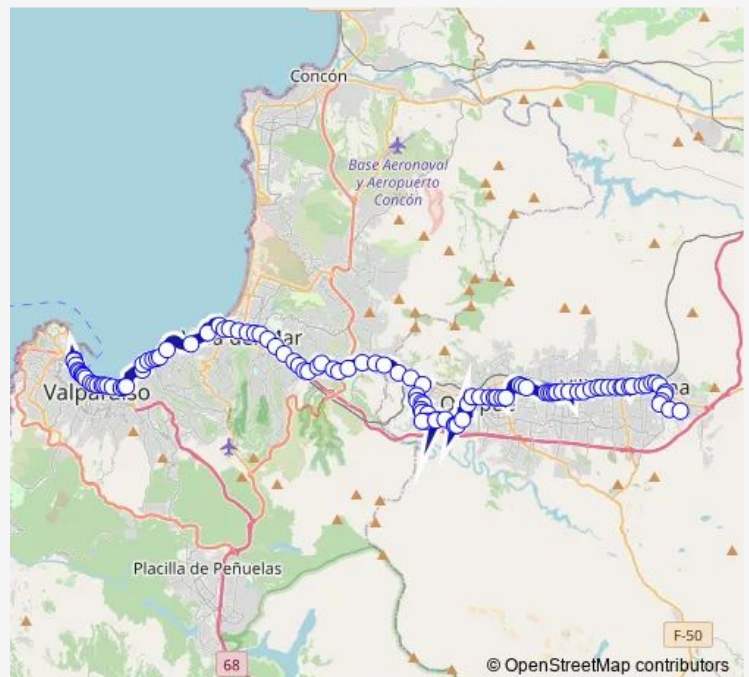

Brasil - Uruguay - Mercado Cardonal

Pontificia Universidad Catolica De Valparaiso - Gimpert

Pontificia Universidad Catolica De Valparaiso, Casa Central

Diego Portales - Amalia Paz

Av Espana - Subida San Luis / Oriente

Route schedule

Ascensor Artilleria — Garita Las Acacias

Monday 06:00-21:00

Tuesday 06:00-21:00

Wednesday 06:00-21:00

Thursday 06:00-21:00

Friday 06:00-21:00

Saturday 06:00-21:00

Sunday 07:00-20:00

Route info

Direction: Ascensor Artilleria

Stops: 109

Trip Duration: 1 hour 16 min

108 — Peñablanca - Mena - Aduana

Federico Santa Maria

España - Escala Bari

Estacion Portales / Sur

Inacap

Industrial De Valparaiso

Estacion Recreo / Oriente

Reloj De Flores

La Marina

La Marina - Pte Ecuador

Uno Norte - Puente Villanelo