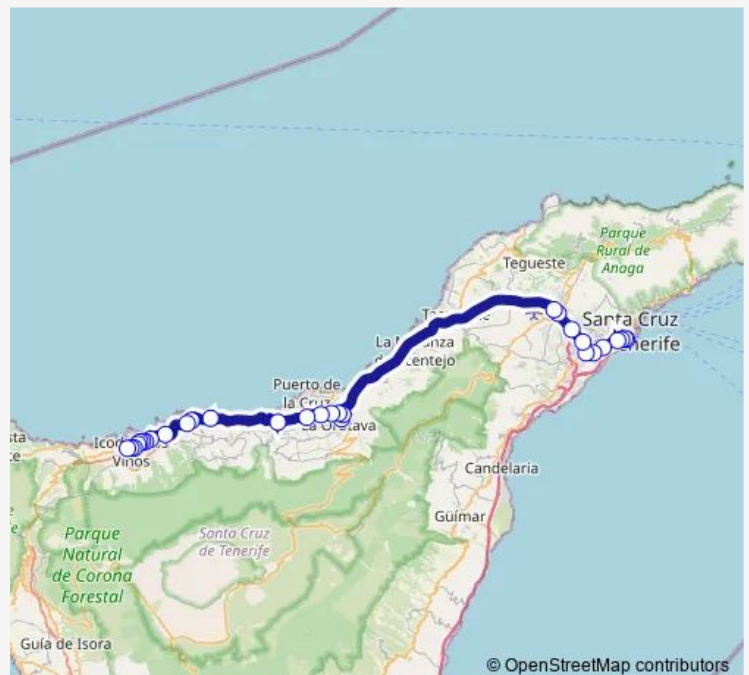

Thursday 06:15-24:00

Friday 06:15-24:00

Saturday 06:00-24:00

Sunday 06:00-24:00

Route info

Direction: Estación Icod (T)

Stops: 26

Trip Duration: 1 hour 13 min

32 stops

[Open route schedule](#)

Intercambiador Sta.Cruz

EL Corte Inglés

Tres DE Mayo

Parque DE Bomberos

Chamberí

Hospital LA Candelaria

Nuevo Obrero

Hospital Universitario

Campus DE Guajara

Intercambiador Laguna (T)

Leocadio Machado

EL Ramal

Nelson Mandela

Estación LA Orotava (T)

Thursday 06:10-22:25

Friday 06:10-22:25

Saturday 06:10-22:30

Sunday 06:10-22:30

Route info

Direction: Intercambiador Sta.Cruz

Stops: 32

Trip Duration: 1 hour 15 min