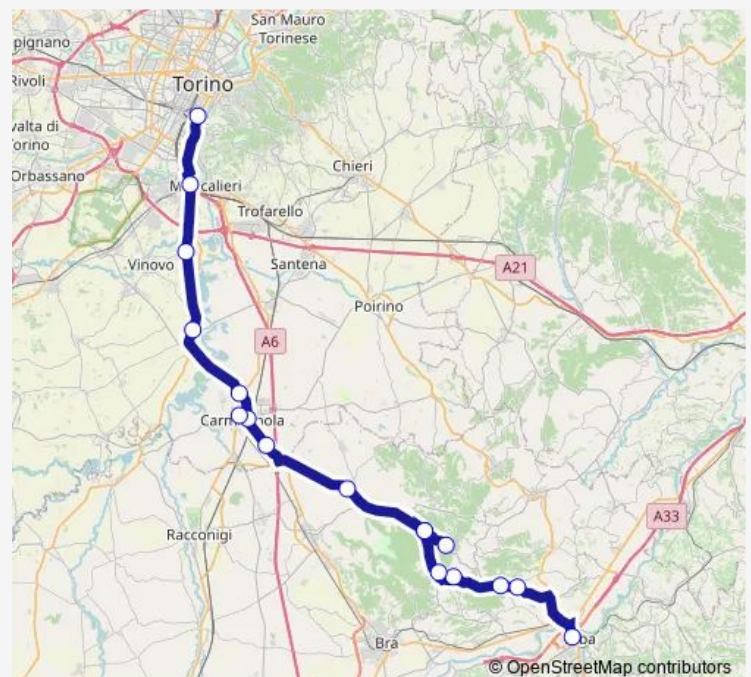

### Route schedule

Alba - Autostazione — Torino - Torino Esposizioni

Monday 05:15-19:05

Tuesday 05:15-19:05

Wednesday 05:15-19:05

Thursday 05:15-19:05

Friday 05:15-19:05

Saturday 05:15-19:05

### Route info

Direction: Alba - Autostazione

Stops: 17

Trip Duration: 1 hour 50 min

108 — Alba - Carmagnola - Torino

## Direction

Alba - Autostazione — Torino - Torino Esposizioni

16 stops

[Open route schedule](#)

Alba - Autostazione

Piobesi D'Alba

Corneliano D'Alba

Sommariva Perno - Cunoni

## Route info

Direction: Alba - Autostazione

Stops: 16

Trip Duration: 1 hour 40 min