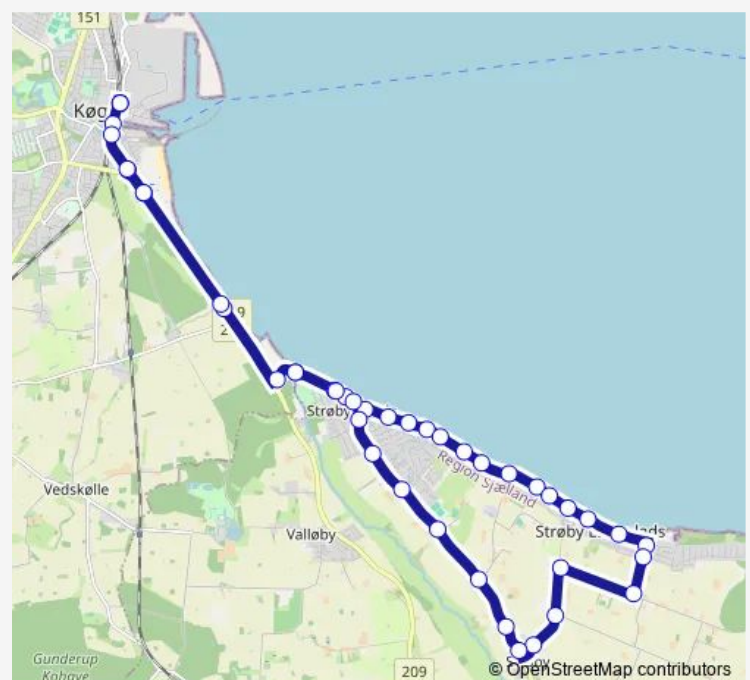

Direction

Køge St., Østre Banevej (Østre Banevej) — Køge St., Østre Banevej (Østre Banevej)

43 stops

[Open route schedule](#)

Køge St., Østre Banevej (Østre Banevej)

Carlsensvej (Toldbodvej)

Kjøge Mini-By (Strandvejen)

Strandvejen V. Kystvejen (Kystvejen)

Kystvejen 278 (Kystvejen)

Route schedule

Køge St., Østre Banevej (Østre Banevej) — Køge St., Østre Banevej (Østre Banevej)

Monday 05:30-23:10

Tuesday 05:30-23:10

Wednesday 05:30-23:10

Thursday 05:30-23:10

Friday 05:30-23:10

Saturday 07:10-23:10

Sunday 07:10-23:10

Route info

Direction: Køge St., Østre Banevej (Østre Banevej)

Stops: 43

Trip Duration: 0 hour 44 min

Ternevej (Kystvejen)

Strøby Ladeplads (Uglemosevej)

Garderhøjen (Uglemosevej)

Grøftemark (Uglemosevej)

Stevns Camping (Nederste Linievej)

Øverste Linievej (Strandvejen)

Mosevænget (Strandvejen)

Strøby, Strandvejen (Strøby Bygade)