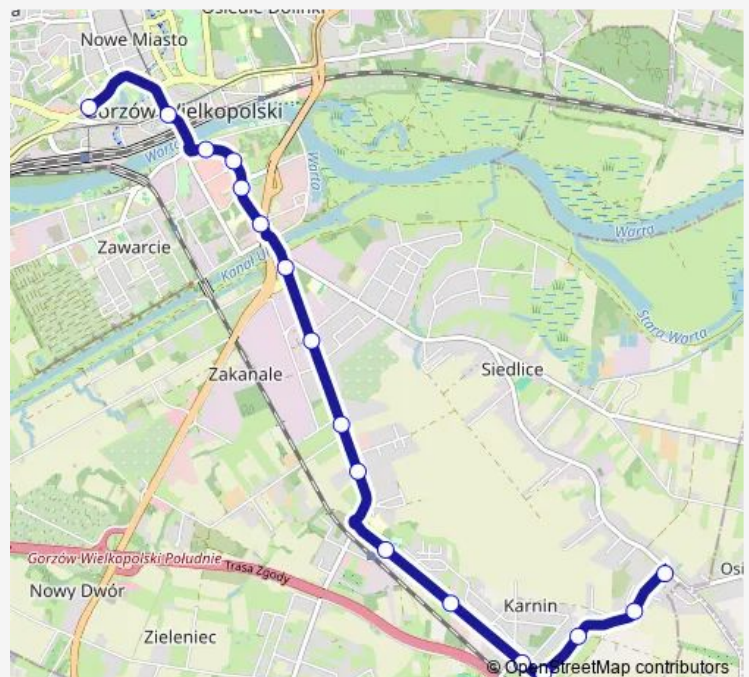

Poznańska/Wierzbowa

Bindera

Zieleniec Pkp

Graniczna

Paradyska

Rzepińska

Most Koniawski

Owczka

Zielona

Wał Okrężny

Katedra

Awf

Route schedule

Strażacka (gr. strefy) — Awf

Monday	23:07
Tuesday	23:07
Wednesday	23:07
Thursday	23:07
Friday	23:07
Saturday	23:07
Sunday	23:07

Route info

Direction: Strażacka (gr. strefy)

Stops: 16

Trip Duration: 0 hour 17 min

Direction

Awf — Strażacka (gr. strefy)

17 stops

[Open route schedule](#)

Awf