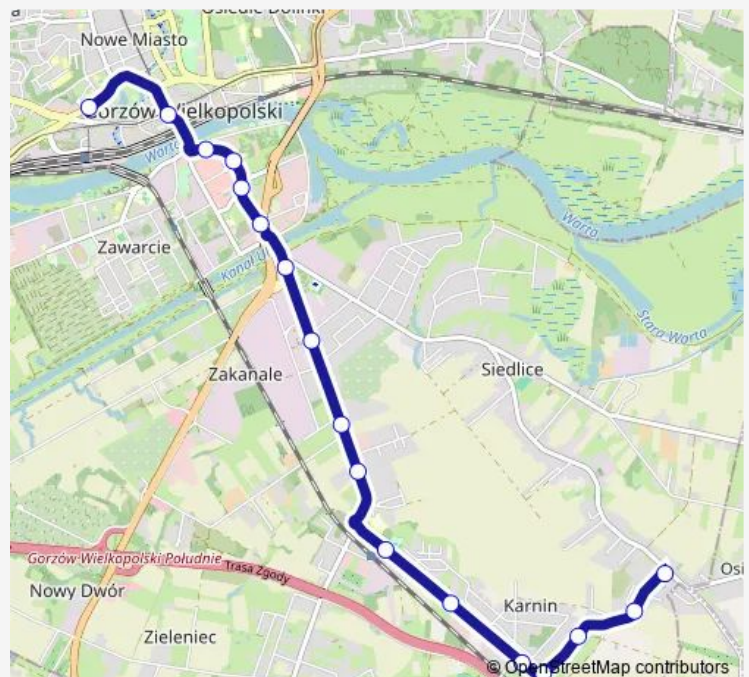

Poznańska/Wierzbowa

Bindera

Zieleniec Pkp

Graniczna

Paradyska

Rzepińska

Most Koniawski

Owczka

Zielona

Wał Okrężny

Katedra

Awf

Route schedule

Strażacka (gr. strefy) — Awf

Monday	23:07
Tuesday	23:07
Wednesday	23:07
Thursday	23:07
Friday	23:07
Saturday	23:07
Sunday	23:07

Route info

Direction: Strażacka (gr. strefy)

Stops: 16

Trip Duration: 0 hour 17 min

Direction

Awf — Strażacka (gr. strefy)

17 stops

[Open route schedule](#)

Awf