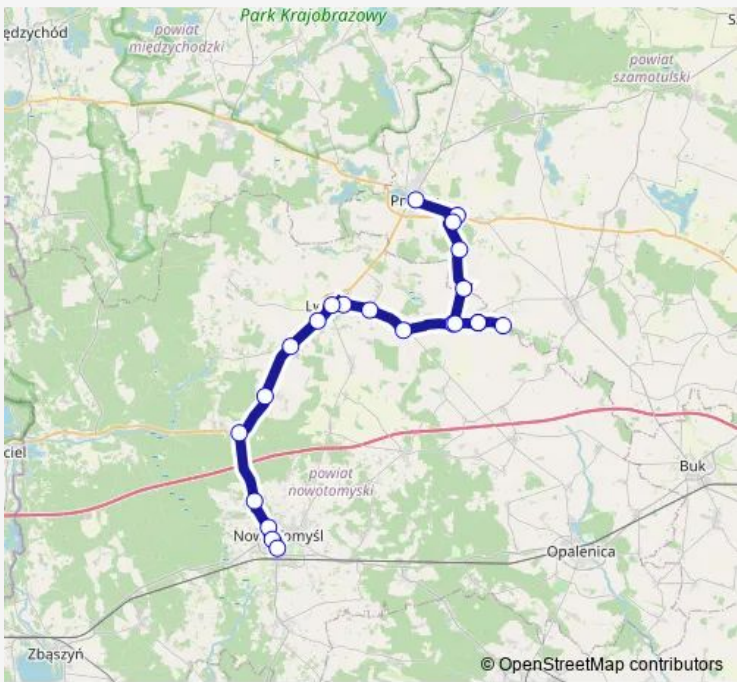

Bus 108 Pniewy - Nowy Tomyśl

[Go to website](#)

Direction
 Pniewy, Przystanek Dworcowy - ul. Pocztowa — Nowy Tomyśl, Dworzec Autobusowy Peron 6
 22 stops
[Open route schedule](#)

- Pniewy, Przystanek Dworcowy - ul. Pocztowa
- Jakubowo (Skrzyżowanie z dr. na Brody)
- Jakubowo, Wieś
- Chełminko
- Turowo
- Brody
- Brody, Skrzyżowanie
- Bródki
- Brody, Skrzyżowanie
- Brody
- Pakośław k/Lwówka
- Posadowo, Skrzyżowanie
- Lwówek, Iii
- Lwówek, Rynek
- Lwówek, IV Pom
- Grońsko
- Bolewice, Wieś
- Bolewice, Skrzyżowanie
- Przyłęk
- Nowy Tomyśl, III ul.3 Stycznia
- Nowy Tomyśl, Musiała

Route schedule
 Pniewy, Przystanek Dworcowy - ul. Pocztowa — Nowy Tomyśl, Dworzec Autobusowy Peron 6

Monday	07:50
Tuesday	07:50
Wednesday	07:50
Thursday	07:50
Friday	07:50
Saturday	07:50
Sunday	07:50

Route info
 Direction: Pniewy, Przystanek Dworcowy - ul. Pocztowa
 Stops: 22
 Trip Duration: 1 hour 5 min