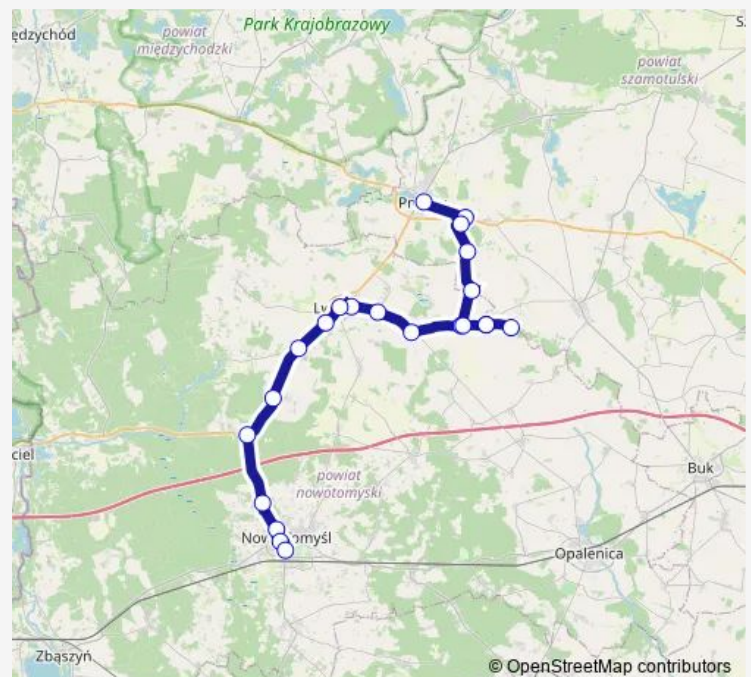

Jakubowo (Skrzyżowanie z dr. na Brody)

Jakubowo, Wieś

Chełminko

Turowo

Brody

Brody, Skrzyżowanie

Bródki

Brody, Skrzyżowanie

Brody

Pakosław k/Lwówka

Posadowo, Skrzyżowanie

Lwówek, Iii

Lwówek, Rynek

Lwówek, IV Pom

Grońsko

Bolewice, Wieś

Bolewice, Skrzyżowanie

Przyłęk

Nowy Tomyśl, III ul.3 Stycznia

Nowy Tomyśl, Musiała

Route schedule

Pniewy, Przystanek Dworcowy - ul. Pocztowa — Nowy Tomyśl, Dworzec Autobusowy Peron 6

Monday	07:50
Tuesday	07:50
Wednesday	07:50
Thursday	07:50
Friday	07:50
Saturday	07:50
Sunday	07:50

Route info

Direction: Pniewy, Przystanek Dworcowy - ul. Pocztowa

Stops: 22

Trip Duration: 1 hour 5 min

108 — Pniewy - Nowy Tomyśl

108 Bus time schedules and route maps are available in an offline PDF at busmaps.com. Use the busmaps.com website to see live bus times, train schedule or subway schedule, and step-by-step directions for all public transit in Lwowek