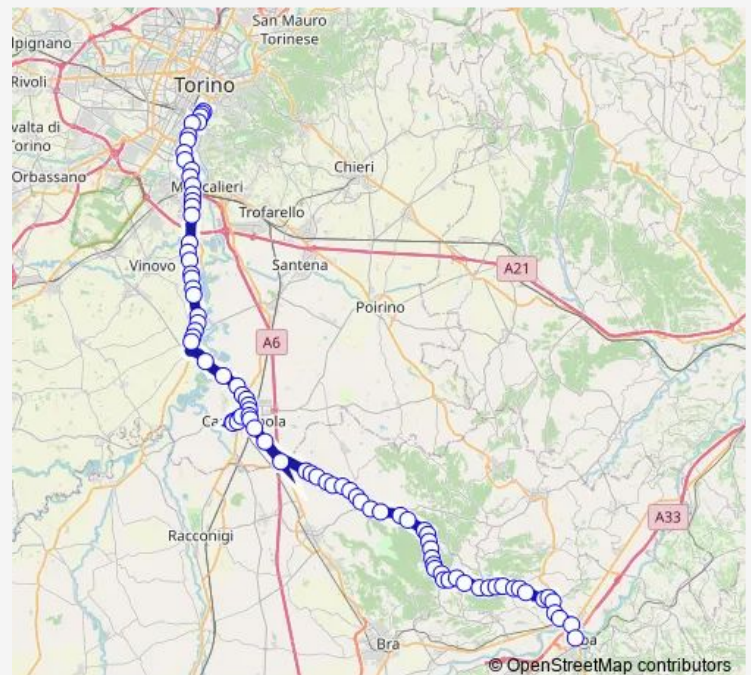

Corneliano - Cimitero

SAN Giuseppe - Migliero

SAN Giuseppe - Bivio S. Giuseppe

Sommariva Perno - Cunoni

Sommariva Perno - Trinita'

Sommariva Perno - Colombaio

Sommariva Perno - Sommariva Perno

Sommariva Perno - Bivio Bonini

Sommariva Perno - Cimitero

Route schedule

Alba - Autostazione — Torino - Torino Esposizioni

Monday 05:15-19:05

Tuesday 05:15-19:05

Wednesday 05:15-19:05

Thursday 05:15-19:05

Friday 05:15-19:05

Saturday 05:15-19:05

Sunday —

Route info

Direction: Alba - Autostazione

Stops: 84

Trip Duration: 1 hour 40 min

108 — Alba - Carmagnola - Torino

Sommariva Perno - Centro Sportivo

Bivio Baldissero - Carpenteria Nervo

Bivio Baldissero - Cascina Cane

Bivio Baldissero - Bivio Baldissero

Bivio Baldissero - Baldissero Centro

Bivio Baldissero - VIA Baroli

Bivio Baldissero - Novarini

Madonna D. Pilone - Mulino D. Pietra