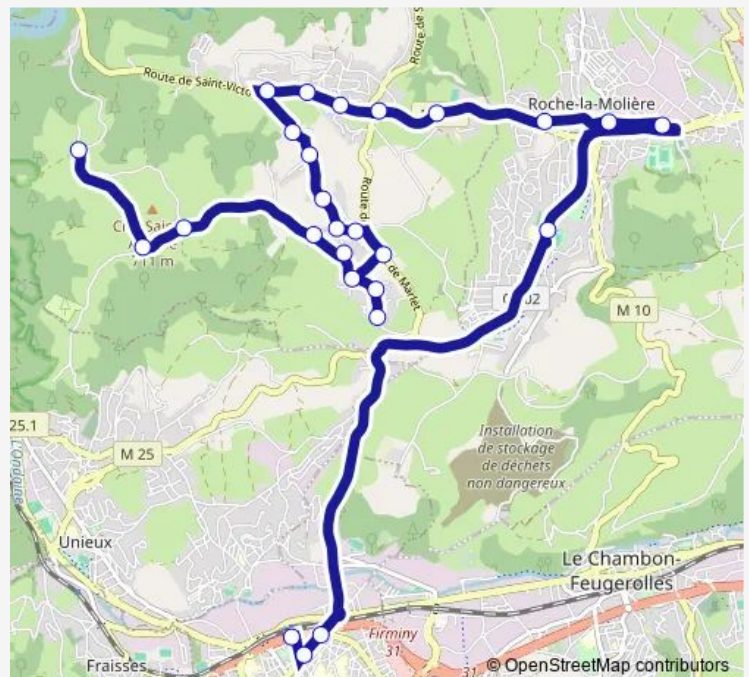

## Bus 108 Cimetiere <> Queret

[Go to website](#)

### Direction

Queret — Cimetiere Roche

23 stops

[Open route schedule](#)

- Queret
- Boulain
- Tremas
- Babet
- Croix Barasson
- LES Echauds
- LE Ruisseau
- LA Grange D'Ant
- Becizieux
- Allee DU Verger
- LES Coteaux Haut
- AU Combat
- Clos Manon
- Faverange
- Relais DES Roses
- Chichivieux
- Vallon
- LE Berland
- Biorange
- Bois Neyrette
- Coll. Gruner

### Route schedule

Queret — Cimetiere Roche

Monday	08:10-13:43
Tuesday	08:10-13:43
Wednesday	08:10-13:43
Thursday	08:10-13:43
Friday	08:10-13:43
Saturday	—
Sunday	—

### Route info

Direction: Queret

Stops: 23

Trip Duration: 0 hour 35 min

108 — Cimetiere <> Queret

Gare Roche

Cimetiere Roche