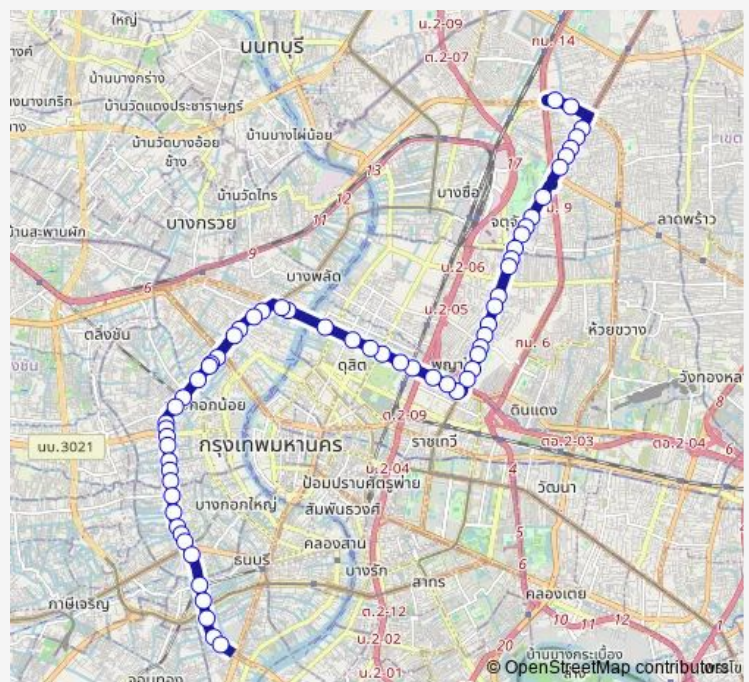

BTS สะพานควาย(ทางออก2);Bts Saphan Khwai (Exit 2)

สถานีตำรวจบางซื่อ;Police Station Bangsue

ซอยพหลโยธิน 8, ซอยสายลม;Sai Lom (Phahonyothin 8)

BTS อารีย์(ทางออก4);Bts Ari (Exit 4)

ซอยราชครู, ตรงข้ามซอยพหลโยธิน 5;Soi Ratchakhru, Phahonyothin 5 (Opposite)

ซอยพหลโยธิน 2, ซอยกาญจนาคม;Soi Phahonyothin 2

Btsสนามเป้า(ทางออก4);Bts Sanampao (Exit 4)

Route schedule

รัชโยธิน(ซอยพหลโยธิน 35/4);Ratchavipha (Phahonyothin 35/4) — วัดสุทธาวาส;Wat Sutthawat

Monday	00:00
Tuesday	00:00
Wednesday	00:00
Thursday	00:00
Friday	00:00
Saturday	00:00
Sunday	00:00

Route info

Direction: รัชโยธิน(ซอยพหลโยธิน 35/4);Ratchavipha (Phahonyothin 35/4)

Stops: 61

Trip Duration: 1 hour 34 min

108 — ท่าพระ - รัชโยธิน;Tha Phra - Ratchayothin

ททบ.5;Army Radio and Television (Channel 5)